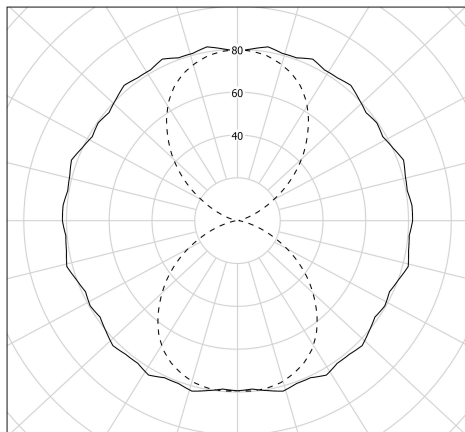

## Description

- Applique murale compacte pour éclairage d'ambiance BENDZ
- Couleur : PROVENCE (RAL 6021)
- Cache appareillage externe en inox 316L laqué PROVENCE (RAL 6021)
- Vasque claire
- Flasques & Colliers : Inox 316L laqués PROVENCE (RAL 6021)
- Vasque : Coextrudé de polycarbonate/PMMA pour un usage intérieur/extérieur
- Toute partie métallique externe en inox 316L et visserie en inox A4
- Douille E27 solidaire du flasque mobile
- Joints moulés en EPDM

## Spécifications lumière et pilotage

- Avec 1 lampe filament LED E27 4W 2700K mate
- Flux lumineux luminaire: 280 lm

cd/km  
— C0 - C180    - - - C90 - C270

$\eta = 74\%$

## Installation et maintenance

- Longueur Partie éclairante: 133 mm
- Longueur hors tout: 270 mm
- Fourni équipé de 0,50m de câble 3G1,5 avec tresse en cuivre étamé sous gaine transparente
- Raccordement sur bornier automatique 3x2,5mm<sup>2</sup>
- Fixation par colliers renforcés en inox à vis CHC à entraxe variable et permettant une orientation sur 360°
- Fourni avec un boîtier de sortie murale en inox 316L, usage intérieur (IP 40), à raccorder à la terre
- Installation en position verticale, presse-étoupe vers le bas
- Maintenance par démontage du flasque de fermeture porte douille