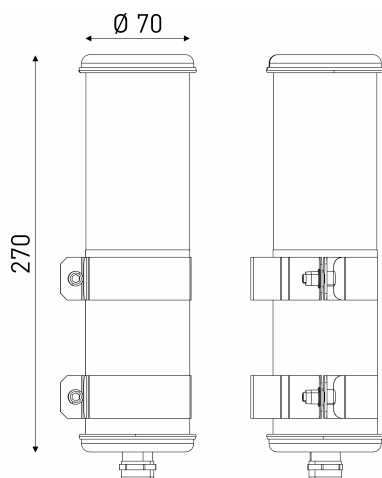

## Description

- Applique murale compacte pour éclairage d'ambiance BENDZ
- Couleur : PROVENCE (RAL 6021)
- Cache appareillage externe en inox 316L laqué PROVENCE (RAL 6021)
- Vasque claire
- Flasques & Colliers : Inox 316L laqués PROVENCE (RAL 6021)
- Vasque : Coextrudé de polycarbonate/PMMA pour un usage intérieur/extérieur
- Toute partie métallique externe en inox 316L et visserie en inox A4
- Douille E27 solidaire du flasque mobile
- Joints moulés en EPDM

## Installation et maintenance

- Longueur Partie éclairante: 133 mm
- Longueur hors tout: 270 mm
- Fourni équipé de 0,50m de câble 3G1,5 avec tresse en cuivre étamé sous gaine transparente
- Raccordement sur bornier automatique 3x2,5mm<sup>2</sup>
- Fixation par colliers renforcés en inox à vis CHC à entraxe variable et permettant une orientation sur 360°
- Fourni avec un boîtier de sortie murale en inox 316L, usage intérieur (IP 40), à raccorder à la terre
- Installation en position verticale, presse-étoupe vers le bas
- Maintenance par démontage du flasque de fermeture porte douille