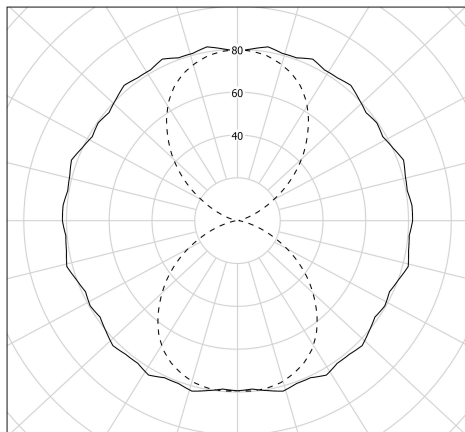

## Description

- Applique murale compacte pour éclairage d'ambiance BENDZ
- Couleur : AZUR (RAL 5024)
- Cache appareillage externe en inox 316L laqué AZUR (RAL 5024)
- Vasque claire
- Flasques & Colliers : Inox 316L laqués AZUR (RAL 5024)
- Vasque : Coextrudé de polycarbonate/PMMA pour un usage intérieur/extérieur
- Toute partie métallique externe en inox 316L et visserie en inox A4
- Douille E27 solidaire du flasque mobile
- Joints moulés en EPDM

## Spécifications lumière et pilotage

- Avec 1 lampe filament LED E27 4W 2700K mate
- Flux lumineux luminaire: 280 lm

cd/klm  
— C0 - C180    - - - C90 - C270

$\eta = 74\%$

## Installation et maintenance

- Longueur Partie éclairante: 133 mm
- Longueur hors tout: 270 mm
- Fourni équipé de 0,50m de câble 3G1,5 avec tresse en cuivre étamé sous gaine transparente
- Raccordement sur bornier automatique 3x2,5mm<sup>2</sup>
- Fixation par colliers renforcés en inox à vis CHC à entraxe variable et permettant une orientation sur 360°
- Fourni avec un boîtier de sortie murale en inox 316L, usage intérieur (IP 40), à raccorder à la terre
- Installation en position verticale, presse-étoupe vers le bas
- Maintenance par démontage du flasque de fermeture porte douille