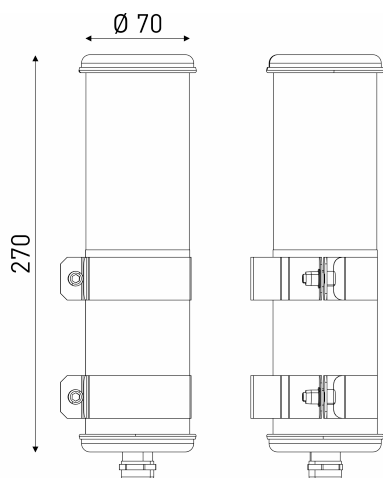

## Description

- Applique murale compacte pour éclairage d'ambiance BENDZ
- Couleur : AZUR (RAL 5024)
- Cache appareillage externe en inox 316L laqué AZUR (RAL 5024)
- Vasque claire
- Flasques & Colliers : Inox 316L laqués AZUR (RAL 5024)
- Vasque : Coextrudé de polycarbonate/PMMA pour un usage intérieur/extérieur
- Toute partie métallique externe en inox 316L et visserie en inox A4
- Douille E27 solidaire du flasque mobile
- Joints moulés en EPDM

## Spécifications lumière et pilotage

- Avec 1 lampe filament LED E27 4W 2700K mate
- Flux lumineux luminaire: 280 lm

cd/klm  
— C0 - C180    - - - C90 - C270

$\eta = 74\%$

## Installation et maintenance

- Longueur Partie éclairante: 133 mm
- Longueur hors tout: 270 mm
- Fourni équipé de 0,50m de câble 3G1,5 avec tresse en cuivre étamé sous gaine transparente
- Raccordement sur bornier automatique 3x2,5mm<sup>2</sup>
- Fixation par colliers renforcés en inox à vis CHC à entraxe variable et permettant une orientation sur 360°
- Fourni avec un boîtier de sortie murale en inox 316L, usage intérieur (IP 40), à raccorder à la terre
- Installation en position verticale, presse-étoupe vers le bas
- Maintenance par démontage du flasque de fermeture porte douille

## Caractéristiques techniques

- Garantie 5 ans
- Température d'utilisation : -20°C à +30°C
- Indice de protection : IP66/IP68/IP69K
- Résistance aux chocs : IK10
- Classe I
- Consommation: 4 W
- Résistance au fil incandescent : 650°C
- Poids: 0,8 kg
- Conçu et fabriqué en France