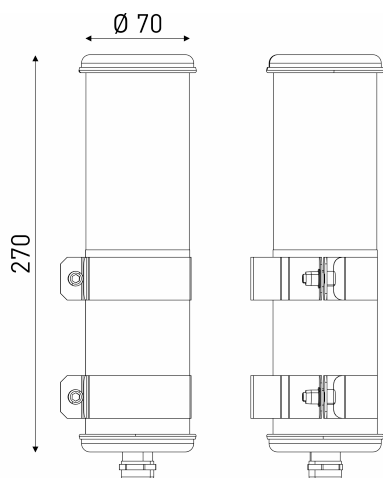

## Description

- Applique murale compacte pour éclairage d'ambiance BENDZ
- Couleur : MARSALA (RAL 3011)
- Cache appareillage externe en inox 316L laqué MARSALA (RAL 3011)
- Vasque claire
- Flasques & Colliers : Inox 316L laqués MARSALA (RAL 3011)
- Vasque : Coextrudé de polycarbonate/PMMA pour un usage intérieur/extérieur
- Toute partie métallique externe en inox 316L et visserie en inox A4
- Douille E27 solidaire du flasque mobile
- Joints moulés en EPDM

## Spécifications lumière et pilotage

- Avec 1 lampe filament LED E27 4W 2700K mate
- Flux lumineux luminaire: 280 lm
- Gradation par un module CASAMBI intégré

cd/klm  
— C0 - C180    - - - C90 - C270

η = 74%

## Installation et maintenance

- Longueur Partie éclairante: 133 mm
- Longueur hors tout: 270 mm
- Fourni équipé de 0,50m de câble 3G1,5 avec tresse en cuivre étamé sous gaine transparente
- Raccordement sur bornier automatique 3x2,5mm<sup>2</sup>
- Fixation par colliers renforcés en inox à vis CHC à entraxe variable et permettant une orientation sur 360°
- Fourni avec un boîtier de sortie murale en inox 316L, usage intérieur (IP 40), à raccorder à la terre
- Installation en position verticale, presse-étoupe vers le bas
- Maintenance par démontage du flasque de fermeture porte douille

## Caractéristiques techniques

- Garantie 5 ans
- Température d'utilisation : -20°C à +30°C
- Indice de protection : IP66/IP68/IP69K
- Résistance aux chocs : IK10
- Classe I
- Consommation: 4 W
- Résistance au fil incandescent : 650°C
- Poids: 0,8 kg
- Conçu et fabriqué en France