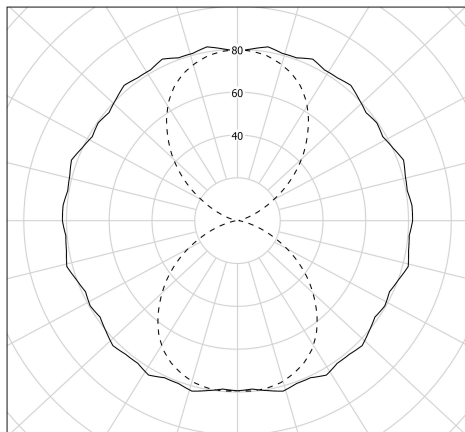

## Description

- Applique murale compacte pour éclairage d'ambiance BENDZ
- Couleur : MARSALA (RAL 3011)
- Cache appareillage externe en inox 316L laqué MARSALA (RAL 3011)
- Vasque claire
- Flasques & Colliers : Inox 316L laqués MARSALA (RAL 3011)
- Vasque : Coextrudé de polycarbonate/PMMA pour un usage intérieur/extérieur
- Toute partie métallique externe en inox 316L et visserie en inox A4
- Douille E27 solidaire du flasque mobile
- Joints moulés en EPDM

## Spécifications lumière et pilotage

- Avec 1 lampe filament LED E27 4W 2700K mate
- Flux lumineux luminaire: 280 lm
- Gradation par un module CASAMBI intégré

cd/klm  
— C0 - C180    - - - C90 - C270

η = 74%

## Installation et maintenance

- Longueur Partie éclairante: 133 mm
- Longueur hors tout: 270 mm
- Fourni équipé de 0,50m de câble 3G1,5 avec tresse en cuivre étamé sous gaine transparente
- Raccordement sur bornier automatique 3x2,5mm<sup>2</sup>
- Fixation par colliers renforcés en inox à vis CHC à entraxe variable et permettant une orientation sur 360°
- Fourni avec un boîtier de sortie murale en inox 316L, usage intérieur (IP 40), à raccorder à la terre
- Installation en position verticale, presse-étoupe vers le bas
- Maintenance par démontage du flasque de fermeture porte douille