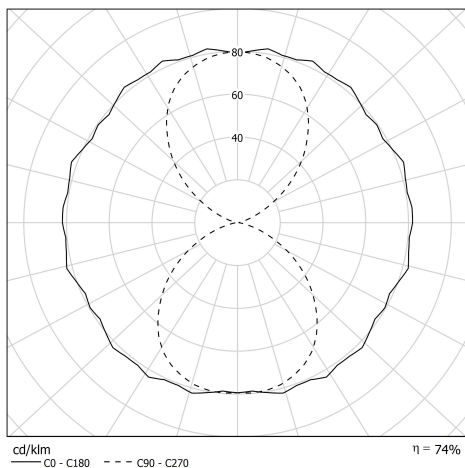

## Description

- Applique murale compacte pour éclairage d'ambiance BENDZ
- Couleur : PROVENCE (RAL 6021)
- Cache appareillage externe en inox 316L laqué PROVENCE (RAL 6021)
- Vasque claire
- Flasques & Colliers : Inox 316L laqués PROVENCE (RAL 6021)
- Vasque : Coextrudé de polycarbonate/PMMA pour un usage intérieur/extérieur
- Toute partie métallique externe en inox 316L et visserie en inox A4
- Douille E27 solidaire du flasque mobile
- Joints moulés en EPDM

## Spécifications lumière et pilotage

- Avec 1 lampe filament LED E27 4W 2700K mate
- Flux lumineux luminaire: 280 lm
- Gradation par un module CASAMBI intégré

## Installation et maintenance

- Longueur Partie éclairante: 133 mm
- Longueur hors tout: 270 mm
- Fourni équipé de 0,50m de câble 3G1,5 avec tresse en cuivre étamé sous gaine transparente
- Raccordement sur bornier automatique 3x2,5mm<sup>2</sup>
- Fixation par colliers renforcés en inox à vis CHC à entraxe variable et permettant une orientation sur 360°
- Fourni avec un boîtier de sortie murale en inox 316L, usage intérieur (IP 40), à raccorder à la terre
- Installation en position verticale, presse-étoupe vers le bas
- Maintenance par démontage du flasque de fermeture porte douille