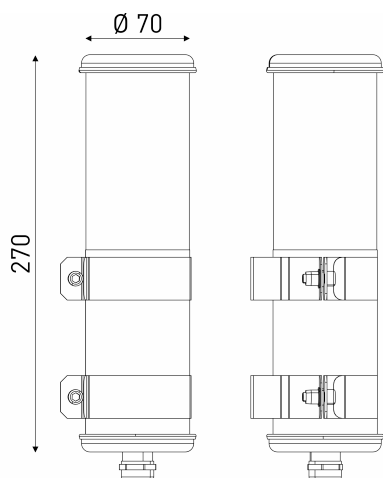

## Description

- Applique murale compacte pour éclairage d'ambiance BENDZ
- Couleur : PROVENCE (RAL 6021)
- Cache appareillage externe en inox 316L laqué PROVENCE (RAL 6021)
- Vasque claire
- Flasques & Colliers : Inox 316L laqués PROVENCE (RAL 6021)
- Vasque : Coextrudé de polycarbonate/PMMA pour un usage intérieur/extérieur
- Toute partie métallique externe en inox 316L et visserie en inox A4
- Douille E27 solidaire du flasque mobile
- Joints moulés en EPDM

## Spécifications lumière et pilotage

- Avec 1 lampe filament LED E27 4W 2700K mate
- Flux lumineux luminaire: 280 lm
- Gradation par un module CASAMBI intégré

## Installation et maintenance

- Longueur Partie éclairante: 133 mm
- Longueur hors tout: 270 mm
- Fourni équipé de 0,50m de câble 3G1,5 avec tresse en cuivre étamé sous gaine transparente
- Raccordement sur bornier automatique 3x2,5mm<sup>2</sup>
- Fixation par colliers renforcés en inox à vis CHC à entraxe variable et permettant une orientation sur 360°
- Fourni avec un boîtier de sortie murale en inox 316L, usage intérieur (IP 40), à raccorder à la terre
- Installation en position verticale, presse-étoupe vers le bas
- Maintenance par démontage du flasque de fermeture porte douille

## Caractéristiques techniques

- Garantie 5 ans
- Température d'utilisation : -20°C à +30°C
- Indice de protection : IP66/IP68/IP69K
- Résistance aux chocs : IK10
- Classe I
- Consommation: 4 W
- Résistance au fil incandescent : 650°C
- Poids: 0,8 kg
- Conçu et fabriqué en France