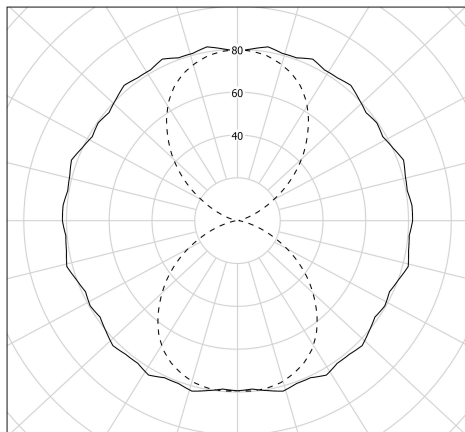

## Description

- Applique murale compacte pour éclairage d'ambiance BENDZ
- Couleur : AZUR (RAL 5024)
- Cache appareillage externe en inox 316L laqué AZUR (RAL 5024)
- Vasque claire
- Flasques & Colliers : Inox 316L laqués AZUR (RAL 5024)
- Vasque : Coextrudé de polycarbonate/PMMA pour un usage intérieur/extérieur
- Toute partie métallique externe en inox 316L et visserie en inox A4
- Douille E27 solidaire du flasque mobile
- Joints moulés en EPDM

## Spécifications lumière et pilotage

- Avec 1 lampe filament LED E27 4W 2700K mate
- Flux lumineux luminaire: 280 lm
- Gradation par un module CASAMBI intégré

cd/klm  
— C0 - C180    - - - C90 - C270

$\eta = 74\%$

## Installation et maintenance

- Longueur Partie éclairante: 133 mm
- Longueur hors tout: 270 mm
- Fourni équipé de 0,50m de câble 3G1,5 avec tresse en cuivre étamé sous gaine transparente
- Raccordement sur bornier automatique 3x2,5mm<sup>2</sup>
- Fixation par colliers renforcés en inox à vis CHC à entraxe variable et permettant une orientation sur 360°
- Fourni avec un boîtier de sortie murale en inox 316L, usage intérieur (IP 40), à raccorder à la terre
- Installation en position verticale, presse-étoupe vers le bas
- Maintenance par démontage du flasque de fermeture porte douille