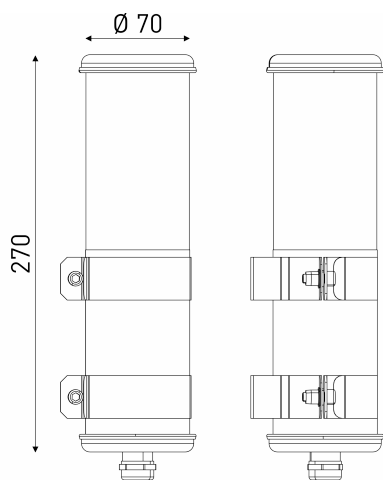

## Description

- Applique murale compacte pour éclairage d'ambiance BENDZ
- Couleur : AZUR (RAL 5024)
- Cache appareillage externe en inox 316L laqué AZUR (RAL 5024)
- Vasque claire
- Flasques & Colliers : Inox 316L laqués AZUR (RAL 5024)
- Vasque : Coextrudé de polycarbonate/PMMA pour un usage intérieur/extérieur
- Toute partie métallique externe en inox 316L et visserie en inox A4
- Douille E27 solidaire du flasque mobile
- Joints moulés en EPDM

## Spécifications lumière et pilotage

- Avec 1 lampe filament LED E27 4W 2700K mate
- Flux lumineux luminaire: 280 lm
- Gradation par un module CASAMBI intégré

cd/klm  
— C0 - C180    - - - C90 - C270

$\eta = 74\%$

## Installation et maintenance

- Longueur Partie éclairante: 133 mm
- Longueur hors tout: 270 mm
- Fourni équipé de 0,50m de câble 3G1,5 avec tresse en cuivre étamé sous gaine transparente
- Raccordement sur bornier automatique 3x2,5mm<sup>2</sup>
- Fixation par colliers renforcés en inox à vis CHC à entraxe variable et permettant une orientation sur 360°
- Fourni avec un boîtier de sortie murale en inox 316L, usage intérieur (IP 40), à raccorder à la terre
- Installation en position verticale, presse-étoupe vers le bas
- Maintenance par démontage du flasque de fermeture porte douille

## Caractéristiques techniques

- Garantie 5 ans
- Température d'utilisation : -20°C à +30°C
- Indice de protection : IP66/IP68/IP69K
- Résistance aux chocs : IK10
- Classe I
- Consommation: 4 W
- Résistance au fil incandescent : 650°C
- Poids: 0,8 kg
- Conçu et fabriqué en France