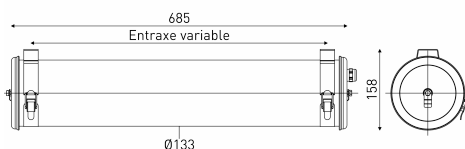

Spécifications lumière et pilotage

- Avec 2 lampes filament LED E27 4W 2700K claires

cd/klm
— C0 - C180 - - - C90 - C270
η = 75%

Installation et maintenance

- Longueur hors tout: 677 mm
- Fourni équipé de 3m de câble 3G1,5 avec tresse en cuivre étamé sous gaine transparente
- Raccordement par Bornier débrochable 3x2,5mm²
- Fixation par 2 colliers renforcés en inox à grenouillère (à entraxe variable) et permettant une orientation sur 360°
- Livré avec 2 kits de suspension intégrant : un système d'accrochage sur plafond, 3 m de filin acier de Ø 1,2 mm et un système de fixation sur colliers avec dispositif de réglage
- Fourni avec un boîtier de sortie murale en inox 316L, usage intérieur (IP 40), à raccorder à la terre
- Installation en position verticale, presse-étoupe vers le bas
- Maintenance par desserrage des 2 vis de fermeture, démontage du flasque mobile et extraction de la platine