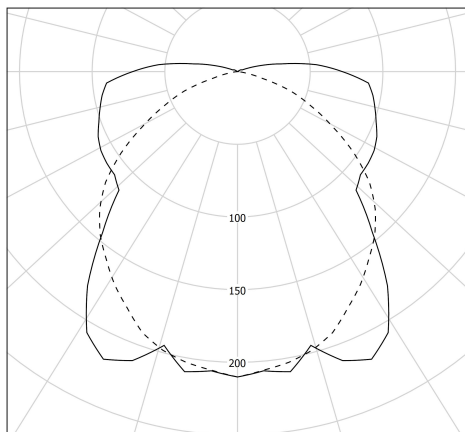

Description

- Luminaire tubulaire d'ambiance RIMBAUD
- Couleur : PROVENCE (RAL 6021)
- Flasques & Colliers : Inox 316L laqués PROVENCE (RAL 6021)
- Réflecteur en aluminium anodisé : SILVER
- Vasque Ø135 mm en verre borosilicaté
- Toute partie métallique externe en inox 316L et visserie en inox A4
- Platine inox avec 2 douilles porcelaine E27
- Joints moulés en EPDM
- Câblage interne haute température à isolation silicone tressée fibre de verre

Spécifications lumière et pilotage

- Avec 2 lampes filament LED E27 4W 2700K claires

cd/klm
— C0 - C180 - - - C90 - C270
η = 75%

Installation et maintenance

- Longueur hors tout: 677 mm
- Fourni équipé de 3m de câble 3G1,5 avec tresse en cuivre étamé sous gaine transparente
- Raccordement par Bornier débrochable 3x2,5mm²
- Fixation par 2 colliers renforcés en inox à grenouillère (à entraxe variable) et permettant une orientation sur 360°
- Livré avec 2 kits de suspension intégrant : un système d'accrochage sur plafond, 3 m de filin acier de Ø 1,2 mm et un système de fixation sur colliers avec dispositif de réglage
- Fourni avec un boîtier de sortie murale en inox 316L, usage intérieur (IP 40), à raccorder à la terre
- Installation en position verticale, presse-étoupe vers le bas
- Maintenance par desserrage des 2 vis de fermeture, démontage du flasque mobile et extraction de la platine