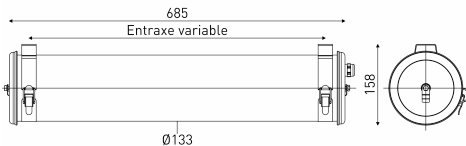

Description

- Luminaire tubulaire d'ambiance RIMBAUD
- Couleur : COAL (RAL 7021)
- Flasques & Colliers : Inox 316L laqués COAL (RAL 7021)
- Réflecteur en aluminium anodisé : GOLD
- Vasque Ø135 mm en verre borosilicaté
- Toute partie métallique externe en inox 316L et visserie en inox A4
- Platine inox avec 2 douilles porcelaine E27
- Joints moulés en EPDM
- Câblage interne haute température à isolation silicone tressée fibre de verre

cd/klm
— C0 - C180 --- C90 - C270

η = 78%

Spécifications lumière et pilotage

- Avec 2 lampes filament LED E27 4W 2700K claires

Installation et maintenance

- Longueur hors tout: 677 mm
- Fourni équipé de 3m de câble 3G1,5 avec tresse en cuivre étamé sous gaine transparente
- Raccordement par Bornier débrochable 3x2,5mm²
- Fixation par 2 colliers renforcés en inox à grenouillère (à entraxe variable) et permettant une orientation sur 360°
- Livré avec 2 kits de suspension intégrant : un système d'accrochage sur plafond, 3 m de filin acier de Ø 1,2 mm et un système de fixation sur colliers avec dispositif de réglage
- Fourni avec un boîtier de sortie murale en inox 316L, usage intérieur (IP 40), à raccorder à la terre
- Installation en position verticale, presse-étoupe vers le bas
- Maintenance par desserrage des 2 vis de fermeture, démontage du flasque mobile et extraction de la platine