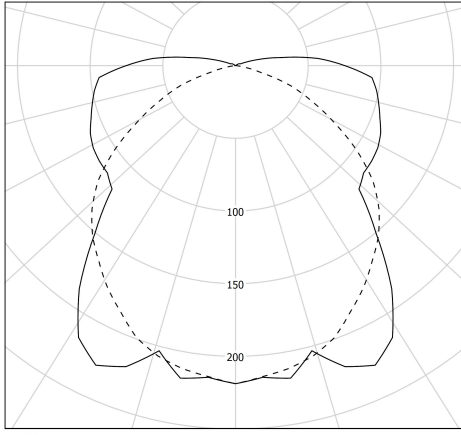

Description

- Luminaire tubulaire d'ambiance RIMBAUD
- Couleur : COAL (RAL 7021)
- Flasques & Colliers : Inox 316L laqués COAL (RAL 7021)
- Réflecteur en aluminium anodisé : GOLD
- Vasque Ø135 mm en verre borosilicaté
- Toute partie métallique externe en inox 316L et visserie en inox A4
- Platine inox avec 2 douilles porcelaine E27
- Joints moulés en EPDM
- Câblage interne haute température à isolation silicone tressée fibre de verre

cd/klm
— C0 - C180 --- C90 - C270

η = 78%

Spécifications lumière et pilotage

- Avec 2 lampes filament LED E27 4W 2700K claires

Installation et maintenance

- Longueur hors tout: 677 mm
- Fourni équipé de 3m de câble 3G1,5 avec tresse en cuivre étamé sous gaine transparente
- Raccordement par Bornier débrochable 3x2,5mm²
- Fixation par 2 colliers renforcés en inox à grenouillère (à entraxe variable) et permettant une orientation sur 360°
- Livré avec 2 kits de suspension intégrant : un système d'accrochage sur plafond, 3 m de filin acier de Ø 1,2 mm et un système de fixation sur colliers avec dispositif de réglage
- Fourni avec un boîtier de sortie murale en inox 316L, usage intérieur (IP 40), à raccorder à la terre
- Installation en position verticale, presse-étoupe vers le bas
- Maintenance par desserrage des 2 vis de fermeture, démontage du flasque mobile et extraction de la platine