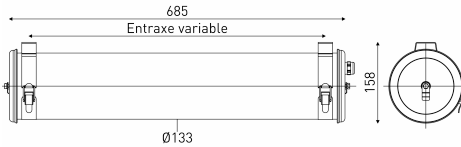

Description

- Luminaire tubulaire d'ambiance RIMBAUD
- Couleur : PROVENCE (RAL 6021)
- Flasques & Colliers : Inox 316L laqués PROVENCE (RAL 6021)
- Grilles brise-flux en inox, laquées PROVENCE (RAL 6021)
- Réflecteur en aluminium anodisé : BRASS
- Vasque Ø135 mm en verre borosilicaté
- Toute partie métallique externe en inox 316L et visserie en inox A4
- Platine inox avec 2 douilles porcelaine E27
- Joints moulés en EPDM
- Câblage interne haute température à isolation silicone tressée fibre de verre

Spécifications lumière et pilotage

- Avec 2 lampes filament LED E27 4W 2700K mates

Installation et maintenance

- Longueur hors tout: 677 mm
- Fourni équipé de 3m de câble 3G1,5 avec tresse en cuivre étamé sous gaine transparente
- Raccordement par Bornier débrochable 3x2,5mm²
- Fixation par 2 colliers renforcés en inox à grenouillère (à entraxe variable) et permettant une orientation sur 360°
- Livré avec 2 kits de suspension intégrant : un système d'accrochage sur plafond, 3 m de filin acier de Ø 1,2 mm et un système de fixation sur colliers avec dispositif de réglage
- Fourni avec un boîtier de sortie murale en inox 316L, usage intérieur (IP 40), à raccorder à la terre
- Installation en position verticale, presse-étoupe vers le bas
- Maintenance par desserrage des 2 vis de fermeture, démontage du flasque mobile et extraction de la platine

Caractéristiques techniques

- Garantie 5 ans
- Température d'utilisation : -20°C à +30°C
- Indice de protection : IP66/IP68/IP69K
- Résistance aux chocs : IK07
- Classe électrique : Classe I
- Alimentation : 220-240V 50/60Hz
- Résistance au fil incandescent : Ininflammable
- Poids: 5 kg