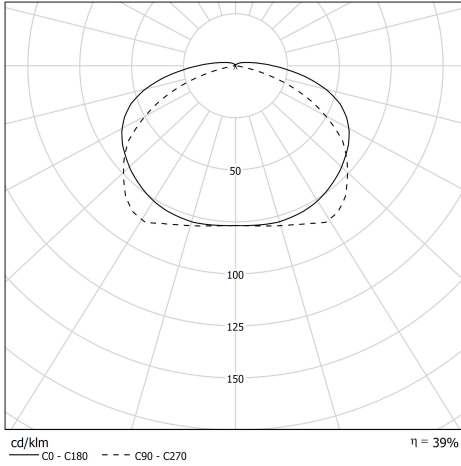

Description

- Luminaire tubulaire d'ambiance RIMBAUD
- Couleur : PROVENCE (RAL 6021)
- Flasques & Colliers : Inox 316L laqués PROVENCE (RAL 6021)
- Grilles brise-flux en inox, laquées PROVENCE (RAL 6021)
- Réflecteur en aluminium anodisé : BRASS
- Vasque Ø135 mm en verre borosilicaté
- Toute partie métallique externe en inox 316L et visserie en inox A4
- Platine inox avec 2 douilles porcelaine E27
- Joints moulés en EPDM
- Câblage interne haute température à isolation silicone tressée fibre de verre

Spécifications lumière et pilotage

- Avec 2 lampes filament LED E27 4W 2700K mates

Installation et maintenance

- Longueur hors tout: 677 mm
- Fourni équipé de 3m de câble 3G1,5 avec tresse en cuivre étamé sous gaine transparente
- Raccordement par Bornier débrochable 3x2,5mm²
- Fixation par 2 colliers renforcés en inox à grenouillère (à entraxe variable) et permettant une orientation sur 360°
- Livré avec 2 kits de suspension intégrant : un système d'accrochage sur plafond, 3 m de filin acier de Ø 1,2 mm et un système de fixation sur colliers avec dispositif de réglage
- Fourni avec un boîtier de sortie murale en inox 316L, usage intérieur (IP 40), à raccorder à la terre
- Installation en position verticale, presse-étoupe vers le bas
- Maintenance par desserrage des 2 vis de fermeture, démontage du flasque mobile et extraction de la platine