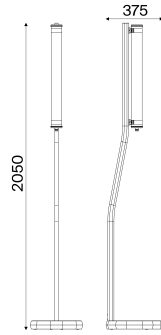

# Bodom

Lampadaire

Le lampadaire Bodom sublimerait aussi bien votre intérieur que vos espaces extérieurs, balcon, terrasse ou jardin, en toutes saisons. Durable et intemporel avec son socle en béton et son mât en aluminium, il est également étanche de la tête au pied, jusqu'à son boîtier de gradation qui permet d'adapter l'intensité lumineuse à toutes les situations. Sa lumière se dote d'une teinte douce grâce à des lamelles métalliques disponibles en finition cuivrée, argentée, laiton et pétrole.

## Lampadaire

Structure	Réflecteur	Flux (lm)	Watt	Nom du modèle	Code
● Coal	● Copper	700	12	BODOM Coal Copper 700 Copper	80155101
	● Brass	700	12	BODOM Coal Brass 700 Brass	80155102
	● Petrol	700	20	BODOM Coal 700 Petrol	80155103
● Marsala	● Silver	700	12	BODOM Marsala 700 Silver	80155104
○ White	● Brass	700	12	BODOM White Brass 700 Brass	80155106

### Caractéristiques techniques

Source	Modules LED démontables à haute efficacité (IRC>80, 3 SDCM) Température de couleur 2700K 50 000 h L80/B10 à 25°C Risque photobiologique : aucun (RG0)
Gradation	Par bouton variateur sur cordon
Confort lumineux	Réflecteur avec grille de défilement en aluminium à lamelles inclinées, réversible
Câblage	Equipé de 4 m de câble 3G1,5 avec tresse en cuivre étamé sous gaine transparente avec prise européenne IP44
Alimentation	220-240V 50/60Hz
Classe électrique	Classe I
Température d'utilisation	-20°C à +30°C
<b>Matériaux</b>	
Vasque	Coextrudé de polycarbonate/PMMA Ø70 pour usage intérieur et extérieur
Flasques et colliers	Acier inoxydable 316L
Structure	Aluminium laqué et traité anti-corrosion pour usage extérieur
<b>Normes</b>	
Étanchéité	IP66, IP68
Résistance aux chocs	IK10
Résistance au feu	650°C