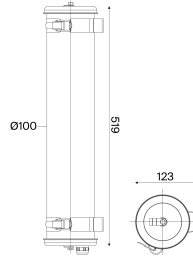

Musset GR

Applique ø100

Intemporel, le Musset GR apportera charme et caractère à vos espaces, que vous optiez pour sa finition inox ou pour une version colorée, rouge, noire ou blanche. En applique, le corps en verre révèle le réflecteur teinté ainsi que les grilles multiperforées idéales pour créer une ambiance douce et tamisée. Dans une chambre à coucher, optez pour la finition White Brass qui répandra une lumière chaleureuse et intime ; dans une entrée, pour une atmosphère industrielle, choisissez la version Coal-Petrol.

Musset GR

Applique ø100

Applique

300 lm, 8 W

Finition	Réflecteur	Nom du modèle	Code
Inox	Silver	MUSSET GR Silver	15225054
	Copper	MUSSET GR Copper	15225055
Coal	Brass	MUSSET GR Coal Brass	15225056
	Petrol	MUSSET GR Coal Petrol	15225057

Spécifications

Caractéristiques techniques

Source	2 lampes filament LED E14 4W 2700K dimmables
Confort lumineux	Grilles brise-flux
Câblage	Equippé de 1 m de câble 3G1,5 avec tresse en cuivre étamé sous gaine transparente
Fixation	Livré avec kit de sortie murale
Alimentation	220-240V 50/60Hz
Classe électrique	Classe I
Température d'utilisation	-20°C à +30°C