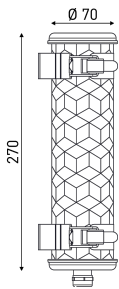

VENDOME NANO

80230008
VENDOME 70 360° B2C COAL B 300 CL1 PY MR
Applique murale compacte

Description

- Applique murale compacte VENDOME 70 360° (design : Normal Studio)
- Pour éclairage d'ambiance avec grille à perforation nid d'abeille
- Couleur : COAL (RAL 7021)
- Grille finition BRASS
- Corps : Verre borosilicaté pour un usage intérieur/extérieur
- Flasques & Colliers : Inox 316L laqués COAL (RAL 7021)
- Grille en aluminium anodisé laiton insérée entre la vasque et un film interne en polycarbonate blanc à haut rendement
- Toute partie métallique externe en inox 316L et visserie en inox A4
- Douille E14 solidaire du flasque mobile
- Joints : Joints moulés en EPDM

Spécifications lumière et pilotage

- Avec 1 lampe filament LED E14 4W 2700K claire
- Flux lumineux: 110 lm
- Gradation : Sans

Installation et maintenance

- Diamètre : 70 mm
- Longueur hors tout: 270 mm
- Fourni équipé de 0,50m de câble 3G1,5 avec tresse en cuivre étamé sous gaine transparente
- Raccordement sur bornier automatique 3x2,5mm²
- Fixation par 2 colliers renforcés en inox à grenouillère (à entraxe variable) et permettant une orientation sur 360°
- Fourni avec un boîtier de sortie murale en inox 316L, usage intérieur (IP 40), à raccorder à la terre
- Installation en position verticale, presse-étoupe vers le bas
- Maintenance par démontage du flasque de fermeture porte douille