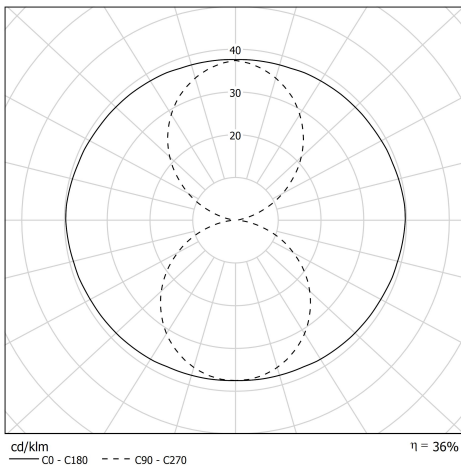

VENDOME NANO

80230008
VENDOME 70 360° B2C COAL B 300 CL1 PY MR
Applique murale compacte

Description

- Applique murale compacte VENDOME 70 360° (design : Normal Studio)
- Pour éclairage d'ambiance avec grille à perforation nid d'abeille
- Couleur : COAL (RAL 7021)
- Grille finition BRASS
- Corps : Verre borosilicaté pour un usage intérieur/extérieur
- Flasques & Colliers : Inox 316L laqués COAL (RAL 7021)
- Grille en aluminium anodisé laiton insérée entre la vasque et un film interne en polycarbonate blanc à haut rendement
- Toute partie métallique externe en inox 316L et visserie en inox A4
- Douille E14 solidaire du flasque mobile
- Joints : Joints moulés en EPDM

Spécifications lumière et pilotage

- Avec 1 lampe filament LED E14 4W 2700K claire
- Flux lumineux: 110 lm
- Gradation : Sans

Installation et maintenance

- Diamètre : 70 mm
- Longueur hors tout: 270 mm
- Fourni équipé de 0,50m de câble 3G1,5 avec tresse en cuivre étamé sous gaine transparente
- Raccordement sur bornier automatique 3x2,5mm²
- Fixation par 2 colliers renforcés en inox à grenouillère (à entraxe variable) et permettant une orientation sur 360°
- Fourni avec un boîtier de sortie murale en inox 316L, usage intérieur (IP 40), à raccorder à la terre
- Installation en position verticale, presse-étoupe vers le bas
- Maintenance par démontage du flasque de fermeture porte douille