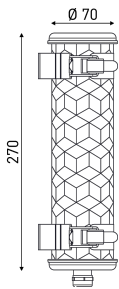

VENDOME NANO

80230017
VENDOME 70 360° B2C BRASS B 300 RB CL1 PY MR
Applique murale compacte

Description

- Applique murale compacte VENDOME 70 360° (design : Normal Studio)
- Pour éclairage d'ambiance avec grille à perforation nid d'abeille
- Grille finition BRASS
- Corps : Verre borosilicaté pour un usage intérieur/extérieur
- Flasques & Colliers : Inox 316L finition laiton sensible aux rayures, à manipuler avec précaution
- Grille en aluminium anodisé laiton insérée entre la vasque et un film interne en polycarbonate blanc à haut rendement
- Toute partie métallique externe en inox 316L et visserie en inox A4
- Douille E14 solidaire du flasque mobile
- Joints : Joints moulés en EPDM

Spécifications lumière et pilotage

- Avec 1 lampe filament LED E14 4W 2700K claire
- Flux lumineux: 110 lm
- Gradation par un module CASAMBI intégré

Installation et maintenance

- Diamètre : 70 mm
- Longueur hors tout: 270 mm
- Fourni équipé de 0,50m de câble 3G1,5 avec tresse en cuivre étamé sous gaine transparente
- Raccordement sur bornier automatique 3x2,5mm²
- Fixation par 2 colliers renforcés en inox à grenouillère (à entraxe variable) et permettant une orientation sur 360°
- Fourni avec un boîtier de sortie murale en inox 316L, usage intérieur (IP 40), à raccorder à la terre
- Installation en position verticale, presse-étoupe vers le bas
- Maintenance par démontage du flasque de fermeture porte douille