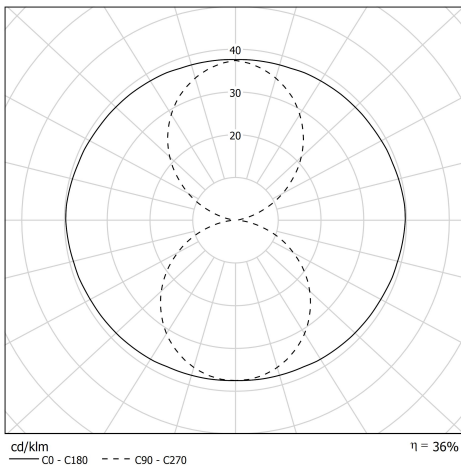

VENDOME NANO

80230017
VENDOME 70 360° B2C BRASS B 300 RB CL1 PY MR
Applique murale compacte

Description

- Applique murale compacte VENDOME 70 360° (design : Normal Studio)
- Pour éclairage d'ambiance avec grille à perforation nid d'abeille
- Grille finition BRASS
- Corps : Verre borosilicaté pour un usage intérieur/extérieur
- Flasques & Colliers : Inox 316L finition laiton sensible aux rayures, à manipuler avec précaution
- Grille en aluminium anodisé laiton insérée entre la vasque et un film interne en polycarbonate blanc à haut rendement
- Toute partie métallique externe en inox 316L et visserie en inox A4
- Douille E14 solidaire du flasque mobile
- Joints : Joints moulés en EPDM

Spécifications lumière et pilotage

- Avec 1 lampe filament LED E14 4W 2700K claire
- Flux lumineux: 110 lm
- Gradation par un module CASAMBI intégré

Installation et maintenance

- Diamètre : 70 mm
- Longueur hors tout: 270 mm
- Fourni équipé de 0,50m de câble 3G1,5 avec tresse en cuivre étamé sous gaine transparente
- Raccordement sur bornier automatique 3x2,5mm²
- Fixation par 2 colliers renforcés en inox à grenouillère (à entraxe variable) et permettant une orientation sur 360°
- Fourni avec un boîtier de sortie murale en inox 316L, usage intérieur (IP 40), à raccorder à la terre
- Installation en position verticale, presse-étoupe vers le bas
- Maintenance par démontage du flasque de fermeture porte douille