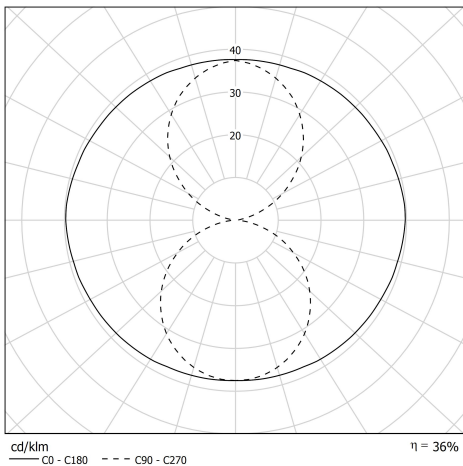

# VENDOME NANO

80230023  
VENDOME 70 360° B2C COAL COAL 300 CL1 PY MR  
Applique murale compacte

## Description

- Applique murale compacte VENDOME 70 360° (design : Normal Studio)
- Pour éclairage d'ambiance avec grille à perforation nid d'abeille
- Couleur : COAL (RAL 7021)
- Grille finition COAL
- Corps : Verre borosilicaté pour un usage intérieur/extérieur
- Flasques & Colliers : Inox 316L laqués COAL (RAL 7021)
- Grille en aluminium laqué COAL (RAL 7021) insérée entre la vasque et un film interne en polycarbonate blanc opalisé
- Toute partie métallique externe en inox 316L et visserie en inox A4
- Douille E14 solidaire du flasque mobile
- Joints : Joints moulés en EPDM

## Spécifications lumière et pilotage

- Avec 1 lampe filament LED E14 4W 2700K claire
- Flux lumineux: 110 lm
- Gradation : Sans