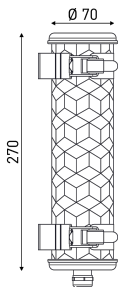

## Description

- Applique murale compacte VENDOME 70 360° (design : Normal Studio)
- Pour éclairage d'ambiance avec grille à perforation nid d'abeille
- Couleur : COAL (RAL 7021)
- Grille finition COAL
- Corps : Verre borosilicaté pour un usage intérieur/extérieur
- Flasques & Colliers : Inox 316L laqués COAL (RAL 7021)
- Grille en aluminium laqué COAL (RAL 7021) insérée entre la vasque et un film interne en polycarbonate blanc opalisé
- Toute partie métallique externe en inox 316L et visserie en inox A4
- Douille E14 solidaire du flasque mobile
- Joints : Joints moulés en EPDM

## Spécifications lumière et pilotage

- Avec 1 lampe filament LED E14 4W 2700K claire
- Flux lumineux: 110 lm
- Gradation : Sans

## Installation et maintenance

- Diamètre : 70 mm
- Longueur hors tout: 270 mm
- Fourni équipé de 0,50m de câble 3G1,5 avec tresse en cuivre étamé sous gaine transparente
- Raccordement sur bornier automatique 3x2,5mm<sup>2</sup>
- Fixation par 2 colliers renforcés en inox à grenouillère (à entraxe variable) et permettant une orientation sur 360°
- Fourni avec un boîtier de sortie murale en inox 316L, usage intérieur (IP 40), à raccorder à la terre
- Installation en position verticale, presse-étoupe vers le bas
- Maintenance par démontage du flasque de fermeture porte douille