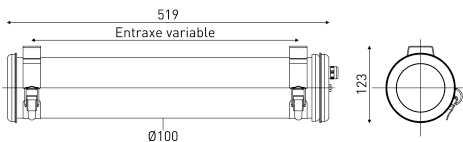

VENDOME MINI

80310102
VENDOME 100 2L B2C BRASS B B 500 CL1 MR
Applique tubulaire

Description

- Applique tubulaire VENDOME 100 2L (design : Normal Studio)
- Grille à perforation nid d'abeille
- Grille finition BRASS
- Vasque : Coextrudé de polycarbonate/PMMA insensible aux UV pour un usage intérieur/extérieur
- Flasques & Colliers : Inox 316L finition laiton sensible aux rayures, à manipuler avec précaution
- Réflecteur en aluminium anodisé : BRASS
- Grille en aluminium anodisé laiton insérée à l'intérieur de la vasque
- Toute partie métallique externe en inox 316L et visserie en inox A4
- Platine inox avec 2 douilles porcelaine E14
- Joints : Joints moulés en EPDM

Spécifications lumière et pilotage

- Avec 2 lampes filament LED E14 4W 2700K claires
- Gradation : Sans

Installation et maintenance

- Diamètre : 100 mm
- Longueur hors tout: 519 mm
- Fourni équipé de 1m de câble 3G1,5 avec tresse en cuivre étamé sous gaine transparente
- Raccordement sur bornier automatique 3x2,5mm²
- Fixation par 2 colliers renforcés en inox à grenouillère (à entraxe variable) et permettant une orientation sur 360°
- Fourni avec un boîtier de sortie murale en inox 316L, usage intérieur (IP 40), à raccorder à la terre
- Installation en position verticale, presse-étoupe vers le bas

Caractéristiques techniques

- Garantie 5 ans
- Température d'utilisation : -20 °C à +35 °C
- Indice de protection : IP66/IP68/IP69K
- Résistance aux chocs : IK10
- Classe électrique : Classe I
- Alimentation : 220-240V 50/60Hz
- Résistance au fil incandescent : 650°C
- Poids: 1,6 kg
- Conçu et fabriqué en France