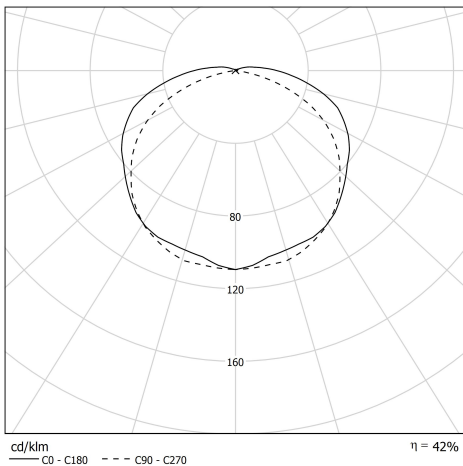

VENDOME MINI

80310102
VENDOME 100 2L B2C BRASS B B 500 CL1 MR
Applique tubulaire

Description

- Applique tubulaire VENDOME 100 2L (design : Normal Studio)
- Grille à perforation nid d'abeille
- Grille finition BRASS
- Vasque : Coextrudé de polycarbonate/PMMA insensible aux UV pour un usage intérieur/extérieur
- Flasques & Colliers : Inox 316L finition laiton sensible aux rayures, à manipuler avec précaution
- Réflecteur en aluminium anodisé : BRASS
- Grille en aluminium anodisé laiton insérée à l'intérieur de la vasque
- Toute partie métallique externe en inox 316L et visserie en inox A4
- Platine inox avec 2 douilles porcelaine E14
- Joints : Joints moulés en EPDM

Spécifications lumière et pilotage

- Avec 2 lampes filament LED E14 4W 2700K claires
- Gradation : Sans

Installation et maintenance

- Diamètre : 100 mm
- Longueur hors tout: 519 mm
- Fourni équipé de 1m de câble 3G1,5 avec tresse en cuivre étamé sous gaine transparente
- Raccordement sur bornier automatique 3x2,5mm²
- Fixation par 2 colliers renforcés en inox à grenouillère (à entraxe variable) et permettant une orientation sur 360°
- Fourni avec un boîtier de sortie murale en inox 316L, usage intérieur (IP 40), à raccorder à la terre
- Installation en position verticale, presse-étoupe vers le bas