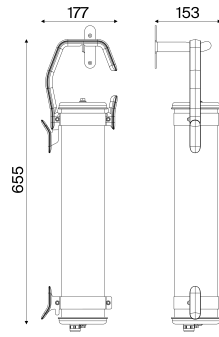

## Balke

300 lm - 8 W

Structure	Réflecteur	Nom du modèle	Code
● Coal	● Copper	BALKE Coal GR Copper	80145118
	● Brass	BALKE Coal GR Brass	80145119
	● Petrol	BALKE Coal GR Petrol	80145120
● Marsala	● Silver	BALKE Marsala GR Silver	80145121
○ White	● Brass	BALKE White GR Brass	80145122