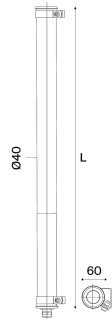

# Mondrian

Applique ø 40

Graphique et élancé, le Mondrian apporte une touche de lumière aux accents futuristes dans une bibliothèque, de part et d'autre d'un miroir, ou en répétition dans un couloir. Ce modèle peut s'installer en applique horizontale ou verticale, mais aussi en plafonnier, pour éclairer vos espaces intérieurs ou extérieurs.

# Mondrian

Applique ø 40

## Applique

Non dimmable

Finition	Flux (lm)	Watt	L (mm)	Nom du modèle	Code
Inox	350	5	629	MONDRIAN 700	80175021
	500	10.5	994	MONDRIAN 1000	80175022
Coal	350	5	629	MONDRIAN Coal 700	80175026
	500	10.5	994	MONDRIAN Coal 1000	80175027

## Grande applique

Dimmable Casambi

Finition	Flux (lm)	Watt	L (mm)	Nom du modèle	Code
Inox	500	9	994	MONDRIAN 1000 dimmable Casambi	80175023
Coal	500	9	994	MONDRIAN Coal 1000 dimmable Casambi	80175028