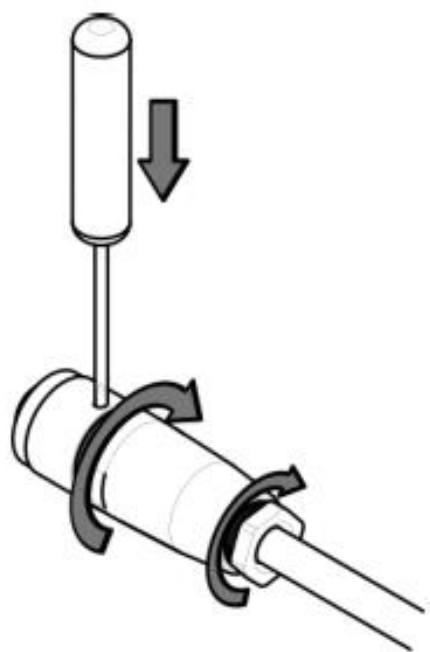

Sammode
Éclairage technique depuis 1927

CROOKES 100/133

Notice de montage

Mounting instruction

Montageanleitung

Ne pas ouvrir sous tension
Do not open when energized
Nicht unter Spannung öffnen

Type	L	Entraxe Max	Poids
	(mm)	(mm)	(kg)
12H	697	601	3
13H	1007	911	4,9
14H	1307	1211	6,5
15H	1607	1511	7,6
23H	987	891	8,3
24H	1287	1191	9,4
25H	1587	1491	10,5

Installation & raccordement / Wiring / Verkabelung

1.

2.

3.

4.

Maintenance du module de LED

Remplacement of LED engine / Austausch der LED module

! Ne pas ouvrir sous tension
Do not open when energized
Nicht unter Spannung öffnen

1. Position & câble / Position & cable / Position & kabel

2. Flasques / End caps / Endkappen

3. Vis centrale / Central screw / Zentrale schraube