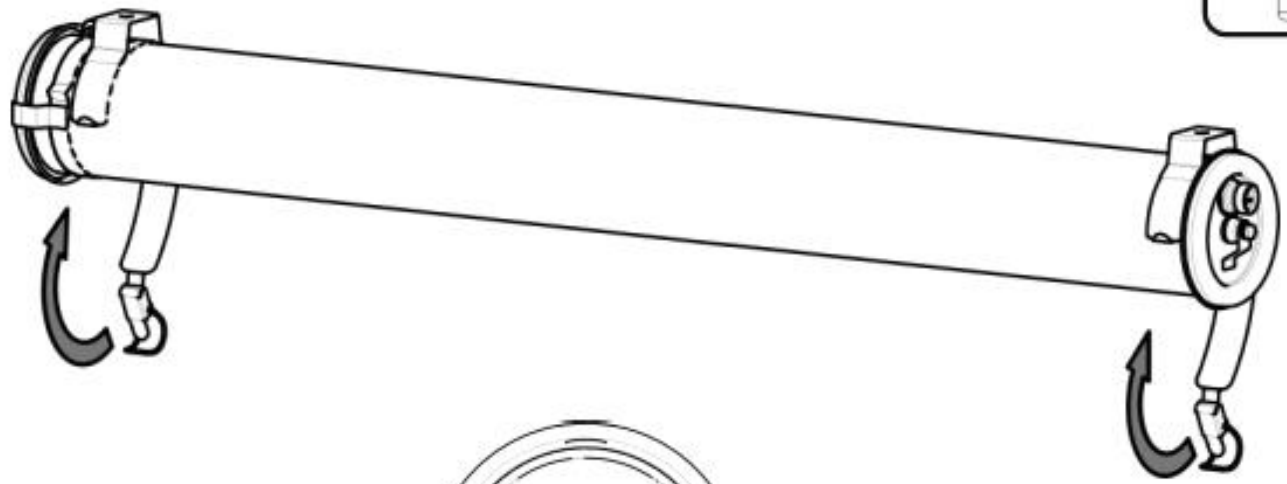

Sammode
Éclairage technique depuis 1927

CROOKES 100/133

Notice de montage

Mounting instruction

Montageanleitung

Ne pas ouvrir sous tension
Do not open when energized
Nicht unter Spannung öffnen

Type	L	Entraxe Max	Poids
	(mm)	(mm)	(kg)
12H	697	601	3
13H	1007	911	4,9
14H	1307	1211	6,5
15H	1607	1511	7,6
23H	987	891	8,3
24H	1287	1191	9,4
25H	1587	1491	10,5

Installation & raccordement / Wiring / Verkabelung

1.

2.

3.

4.

Maintenance du module de LED

Remplacement of LED engine / Austausch der LED module

! Ne pas ouvrir sous tension
Do not open when energized
Nicht unter Spannung öffnen

1. Position & câble / Position & cable / Position & kabel

2. Flasques / End caps / Endkappen

3. Vis centrale / Central screw / Zentrale schraube