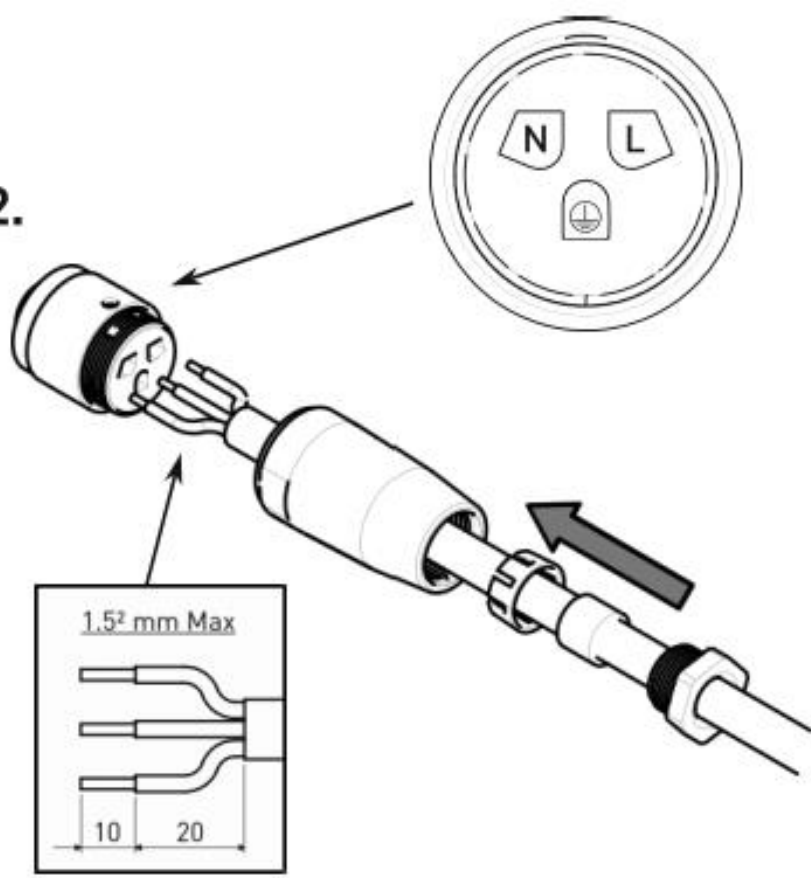

Sammode
Éclairage technique depuis 1927

CROOKES 100/133

Notice de montage

Mounting instruction

Montageanleitung

Ne pas ouvrir sous tension
Do not open when energized
Nicht unter Spannung öffnen

Type	L	Entraxe Max	Poids
	(mm)	(mm)	(kg)
12H	697	601	3
13H	1007	911	4,9
14H	1307	1211	6,5
15H	1607	1511	7,6
23H	987	891	8,3
24H	1287	1191	9,4
25H	1587	1491	10,5

Installation & raccordement / Wiring / Verkabelung

1.

2.

3.

4.

Maintenance du module de LED

Remplacement of LED engine / Austausch der LED module

! Ne pas ouvrir sous tension
Do not open when energized
Nicht unter Spannung öffnen

1. Position & câble / Position & cable / Position & kabel

2. Flasques / End caps / Endkappen

3. Vis centrale / Central screw / Zentrale schraube