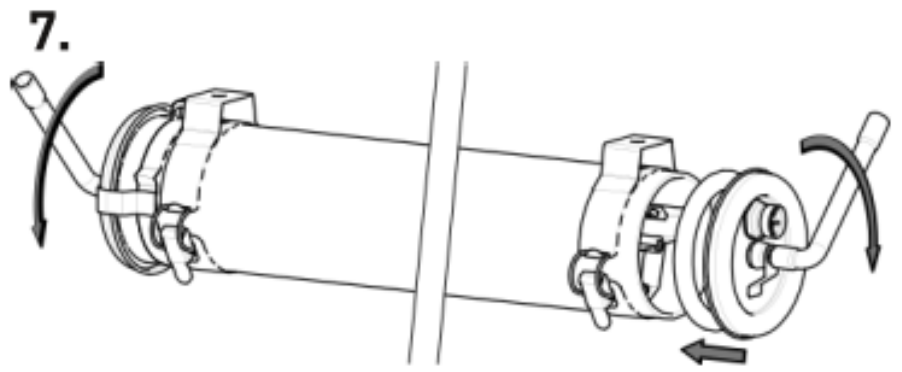

Sammode
Éclairage technique depuis 1927

CROOKES 100/133

Notice de montage

Mounting instruction

Montageanleitung

Ne pas ouvrir sous tension
Do not open when energized
Nicht unter Spannung öffnen

Type	L	Entraxe Max	Poids
	(mm)	(mm)	(kg)
12H	697	601	3
13H	1007	911	4,9
14H	1307	1211	6,5
15H	1607	1511	7,6
23H	987	891	8,3
24H	1287	1191	9,4
25H	1587	1491	10,5

Installation & raccordement / Wiring / Verkabelung

1.

2.

3.

4.

Maintenance du module de LED

Remplacement of LED engine / Austausch der LED module

! Ne pas ouvrir sous tension
Do not open when energized
Nicht unter Spannung öffnen

1. Position & câble / Position & cable / Position & kabel

2. Flasques / End caps / Endkappen

3. Vis centrale / Central screw / Zentrale schraube