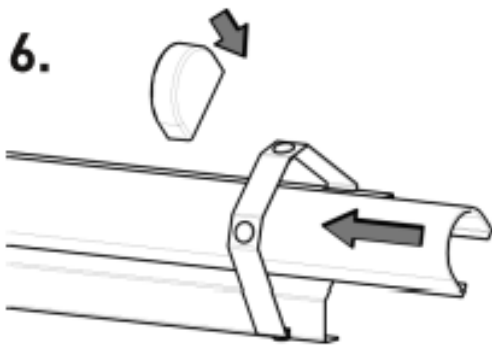

Sammode
Éclairage technique depuis 1927

CROOKES 100/133

Notice de montage

Mounting instruction

Montageanleitung

Ne pas ouvrir sous tension
Do not open when energized
Nicht unter Spannung öffnen

Type	L	Entraxe Max	Poids
	(mm)	(mm)	(kg)
12H	697	601	3
13H	1007	911	4,9
14H	1307	1211	6,5
15H	1607	1511	7,6
23H	987	891	8,3
24H	1287	1191	9,4
25H	1587	1491	10,5

Installation & raccordement / Wiring / Verkabelung

1.

2.

3.

4.

Maintenance du module de LED

Remplacement of LED engine / Austausch der LED module

! Ne pas ouvrir sous tension
Do not open when energized
Nicht unter Spannung öffnen

1. Position & câble / Position & cable / Position & kabel

2. Flasques / End caps / Endkappen

3. Vis centrale / Central screw / Zentrale schraube