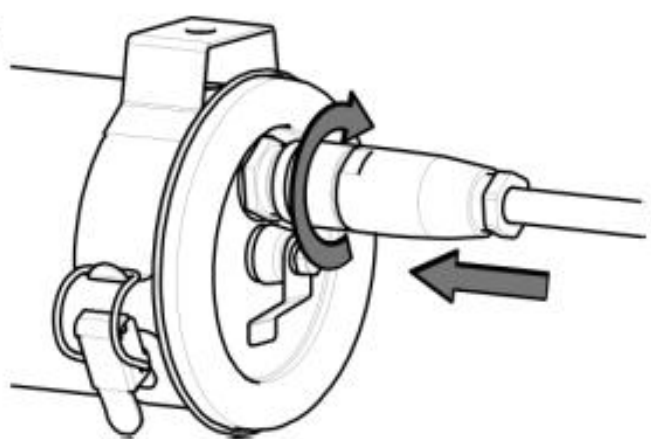

Sammode
Éclairage technique depuis 1927

CROOKES 100/133

Notice de montage

Mounting instruction

Montageanleitung

Ne pas ouvrir sous tension
Do not open when energized
Nicht unter Spannung öffnen

Type	L	Entraxe Max	Poids
	(mm)	(mm)	(kg)
12H	697	601	3
13H	1007	911	4,9
14H	1307	1211	6,5
15H	1607	1511	7,6
23H	987	891	8,3
24H	1287	1191	9,4
25H	1587	1491	10,5

Installation & raccordement / Wiring / Verkabelung

1.

2.

3.

4.

Maintenance du module de LED

Remplacement of LED engine / Austausch der LED module

! Ne pas ouvrir sous tension
Do not open when energized
Nicht unter Spannung öffnen

1. Position & câble / Position & cable / Position & kabel

2. Flasques / End caps / Endkappen

3. Vis centrale / Central screw / Zentrale schraube