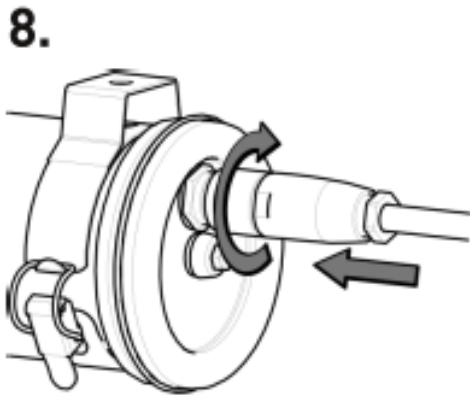

Sammode
Éclairage technique depuis 1927

CROOKES 100/133

Notice de montage

Mounting instruction

Montageanleitung

Ne pas ouvrir sous tension
Do not open when energized
Nicht unter Spannung öffnen

Type	L	Entraxe Max	Poids
	(mm)	(mm)	(kg)
12H	697	601	3
13H	1007	911	4,9
14H	1307	1211	6,5
15H	1607	1511	7,6
23H	987	891	8,3
24H	1287	1191	9,4
25H	1587	1491	10,5

Installation & raccordement / Wiring / Verkabelung

1.

2.

3.

4.

Maintenance du module de LED

Remplacement of LED engine / Austausch der LED module

! Ne pas ouvrir sous tension
Do not open when energized
Nicht unter Spannung öffnen

1. Position & câble / Position & cable / Position & kabel

2. Flasques / End caps / Endkappen

3. Vis centrale / Central screw / Zentrale schraube