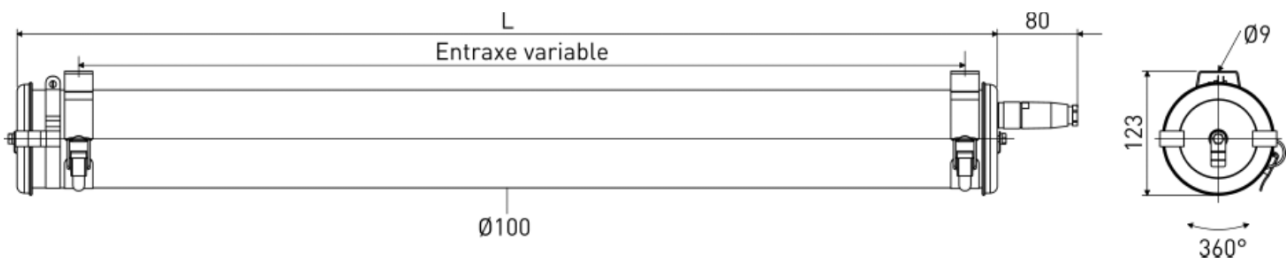

Sammode
Éclairage technique depuis 1927

CROOKES 100/133

Notice de montage

Mounting instruction

Montageanleitung

Ne pas ouvrir sous tension
Do not open when energized
Nicht unter Spannung öffnen

Type	L	Entraxe Max	Poids
	(mm)	(mm)	(kg)
12H	697	601	3
13H	1007	911	4,9
14H	1307	1211	6,5
15H	1607	1511	7,6
23H	987	891	8,3
24H	1287	1191	9,4
25H	1587	1491	10,5

1. Position & câble / Position & cable / Position & kabel

2. Flasques / End caps / Endkappen

3. Vis centrale / Central screw / Zentrale schraube