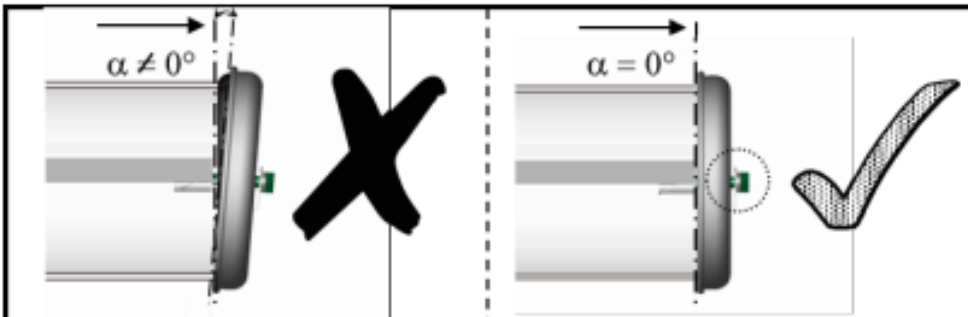

Sammode
Éclairage technique depuis 1927

CROOKES 100/133

Notice de montage

Mounting instruction

Montageanleitung

Ne pas ouvrir sous tension
Do not open when energized
Nicht unter Spannung öffnen

Type	L	Entraxe Max	Poids
	(mm)	(mm)	(kg)
12H	697	601	3
13H	1007	911	4,9
14H	1307	1211	6,5
15H	1607	1511	7,6
23H	987	891	8,3
24H	1287	1191	9,4
25H	1587	1491	10,5

Installation & raccordement / Wiring / Verkabelung

1.

2.

3.

4.

Maintenance du module de LED

Remplacement of LED engine / Austausch der LED module

! Ne pas ouvrir sous tension
Do not open when energized
Nicht unter Spannung öffnen

1. Position & câble / Position & cable / Position & kabel

2. Flasques / End caps / Endkappen

3. Vis centrale / Central screw / Zentrale schraube