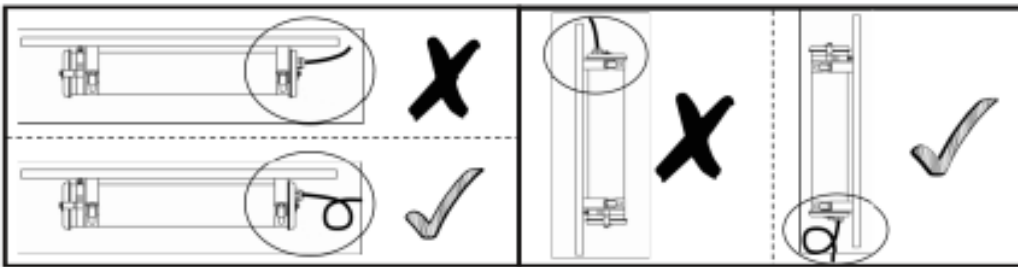

Sammode
Éclairage technique depuis 1927

CROOKES 100/133

Notice de montage

Mounting instruction

Montageanleitung

Ne pas ouvrir sous tension
Do not open when energized
Nicht unter Spannung öffnen

Type	L	Entraxe Max	Poids
	(mm)	(mm)	(kg)
12H	697	601	3
13H	1007	911	4,9
14H	1307	1211	6,5
15H	1607	1511	7,6
23H	987	891	8,3
24H	1287	1191	9,4
25H	1587	1491	10,5

Installation & raccordement / Wiring / Verkabelung

1.

2.

3.

4.

Maintenance du module de LED

Remplacement of LED engine / Austausch der LED module

! Ne pas ouvrir sous tension
Do not open when energized
Nicht unter Spannung öffnen

1. Position & câble / Position & cable / Position & kabel

2. Flasques / End caps / Endkappen

3. Vis centrale / Central screw / Zentrale schraube