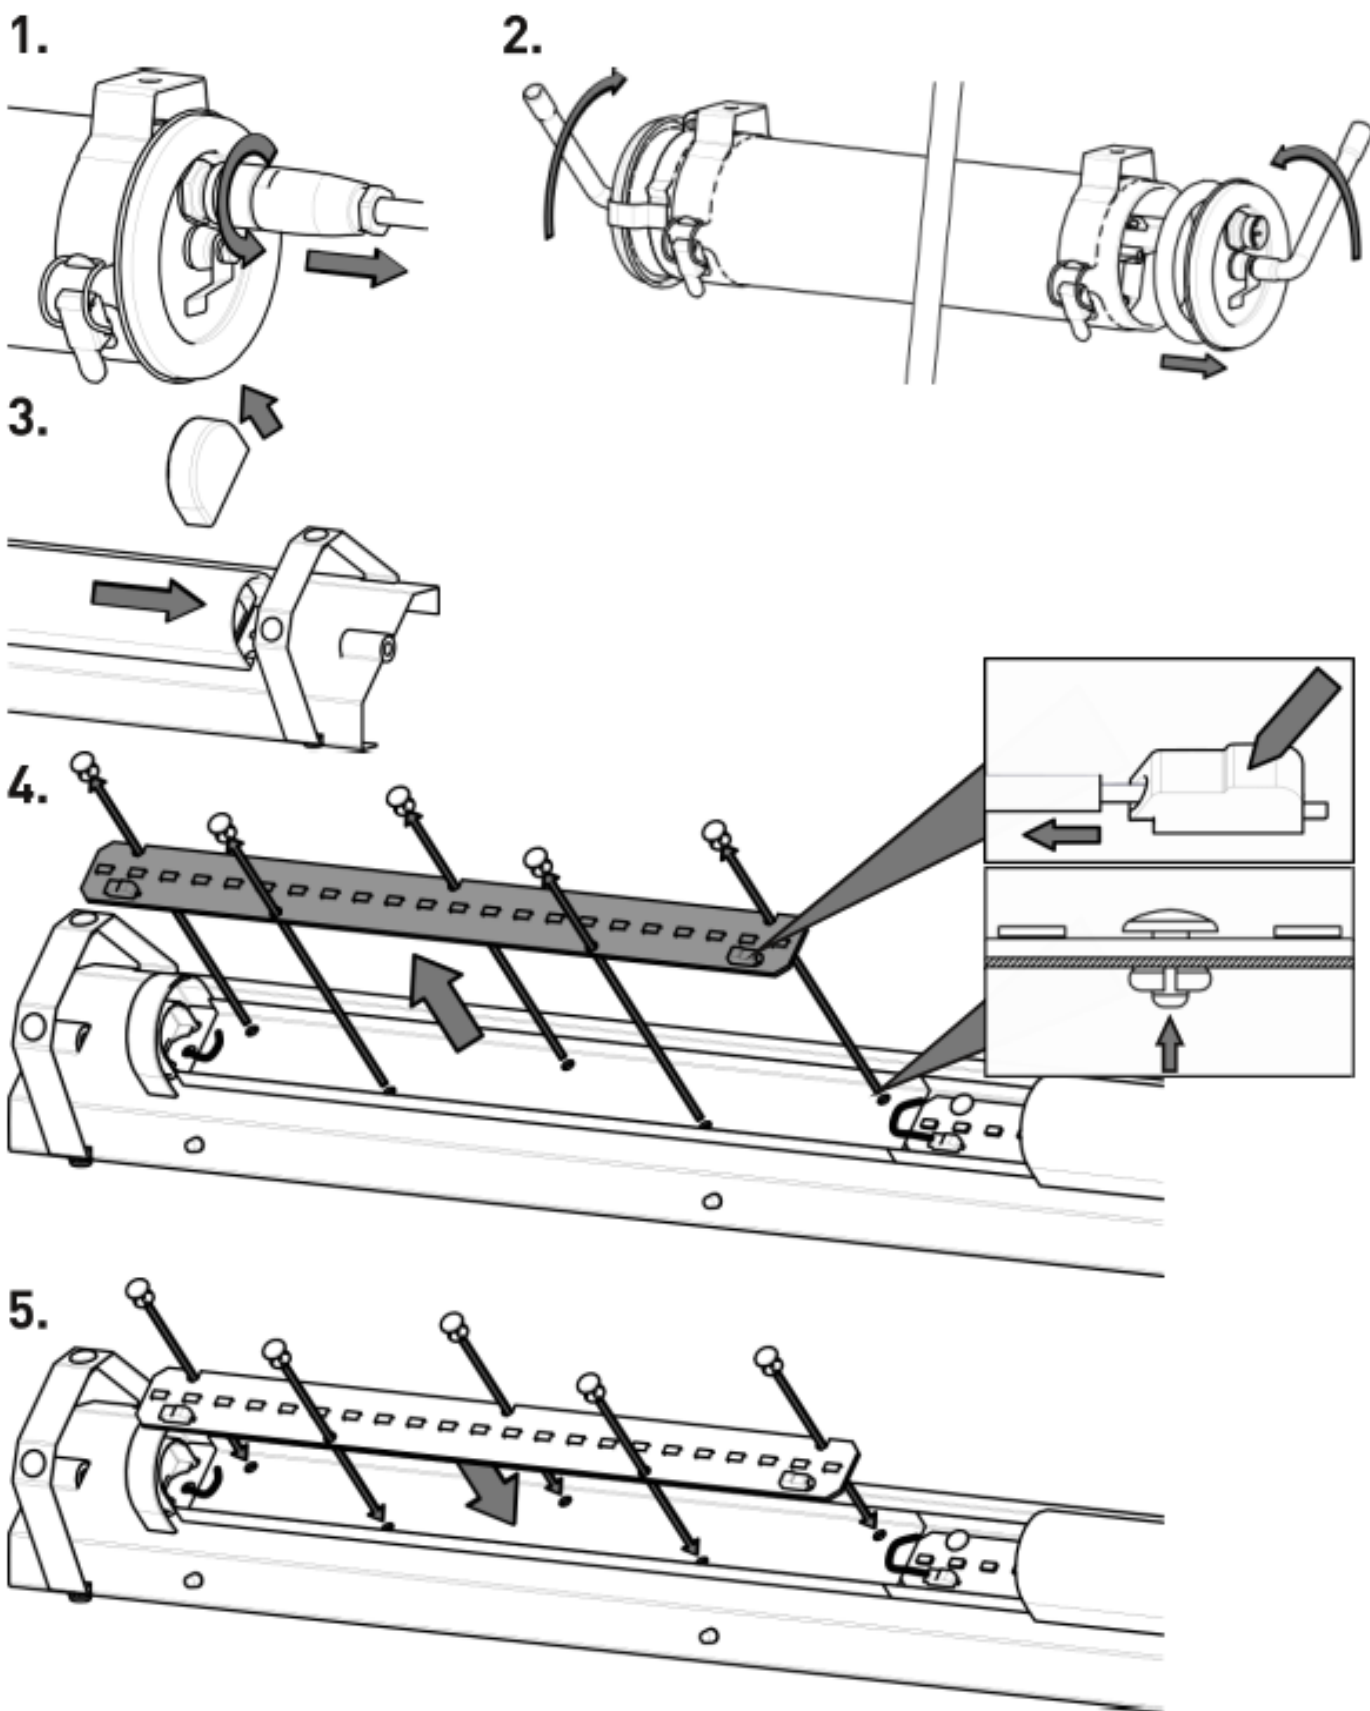

Sammode
Éclairage technique depuis 1927

CROOKES 100/133

Notice de montage

Mounting instruction

Montageanleitung

Ne pas ouvrir sous tension
Do not open when energized
Nicht unter Spannung öffnen

Type	L	Entraxe Max	Poids
	(mm)	(mm)	(kg)
12H	697	601	3
13H	1007	911	4,9
14H	1307	1211	6,5
15H	1607	1511	7,6
23H	987	891	8,3
24H	1287	1191	9,4
25H	1587	1491	10,5

Installation & raccordement / Wiring / Verkabelung

1.

2.

3.

4.

Maintenance du module de LED

Remplacement of LED engine / Austausch der LED module

! Ne pas ouvrir sous tension
Do not open when energized
Nicht unter Spannung öffnen

1. Position & câble / Position & cable / Position & kabel

2. Flasques / End caps / Endkappen

3. Vis centrale / Central screw / Zentrale schraube