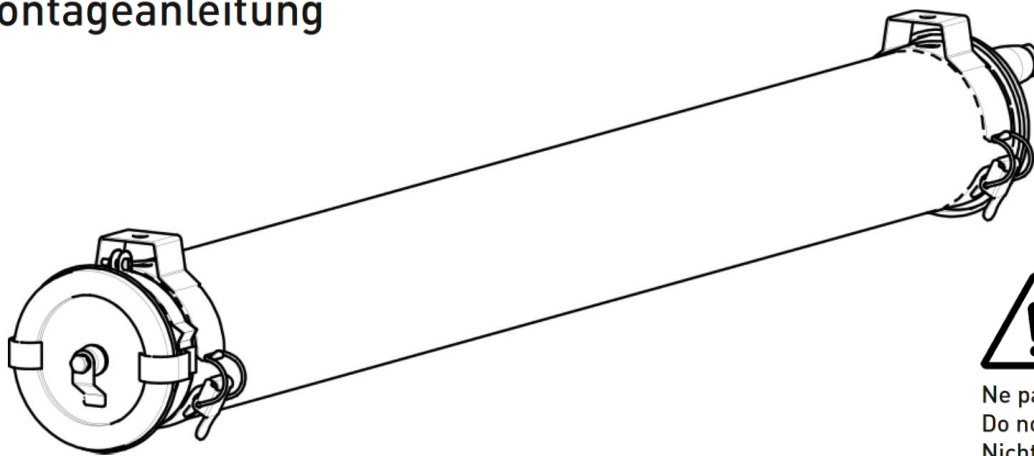

Sammode
Éclairage technique depuis 1927

CROOKES 100/133

Notice de montage

Mounting instruction

Montageanleitung

Ne pas ouvrir sous tension
Do not open when energized
Nicht unter Spannung öffnen

Type	L	Entraxe Max	Poids
	(mm)	(mm)	(kg)
12H	697	601	3
13H	1007	911	4,9
14H	1307	1211	6,5
15H	1607	1511	7,6
23H	987	891	8,3
24H	1287	1191	9,4
25H	1587	1491	10,5

Installation & raccordement / Wiring / Verkabelung

1.

2.

3.

4.

Maintenance du module de LED

Remplacement of LED engine / Austausch der LED module

! Ne pas ouvrir sous tension
Do not open when energized
Nicht unter Spannung öffnen