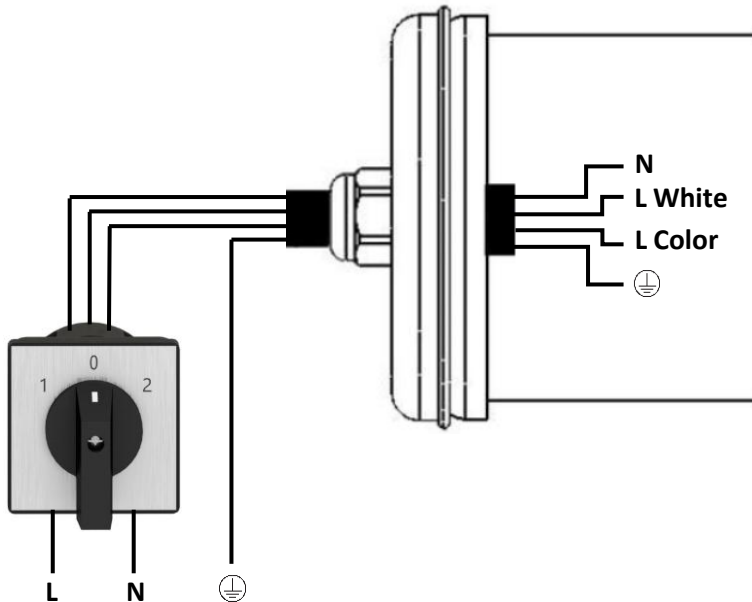

Sammode

Option Double allumage

Version non gradable / no-dimmable version / Nicht dimmbare Version

L'alimentation simultanée des deux phases est interdite. / Simultaneous supply of both phases is prohibited. / Die gleichzeitige Einspeisung beider Phasen ist verboten.

Commutateur 3 position / 3-position switch / 3-Positionen-Schalter :

- Position 1/ Positionen 1 : Blanc / White / Weiß
- Position 2 / Positionen 2 : Luminaire éteint / lamp off / Lampe aus
- Position 3 / Positionen 3 : Couleur / Color / Farbe