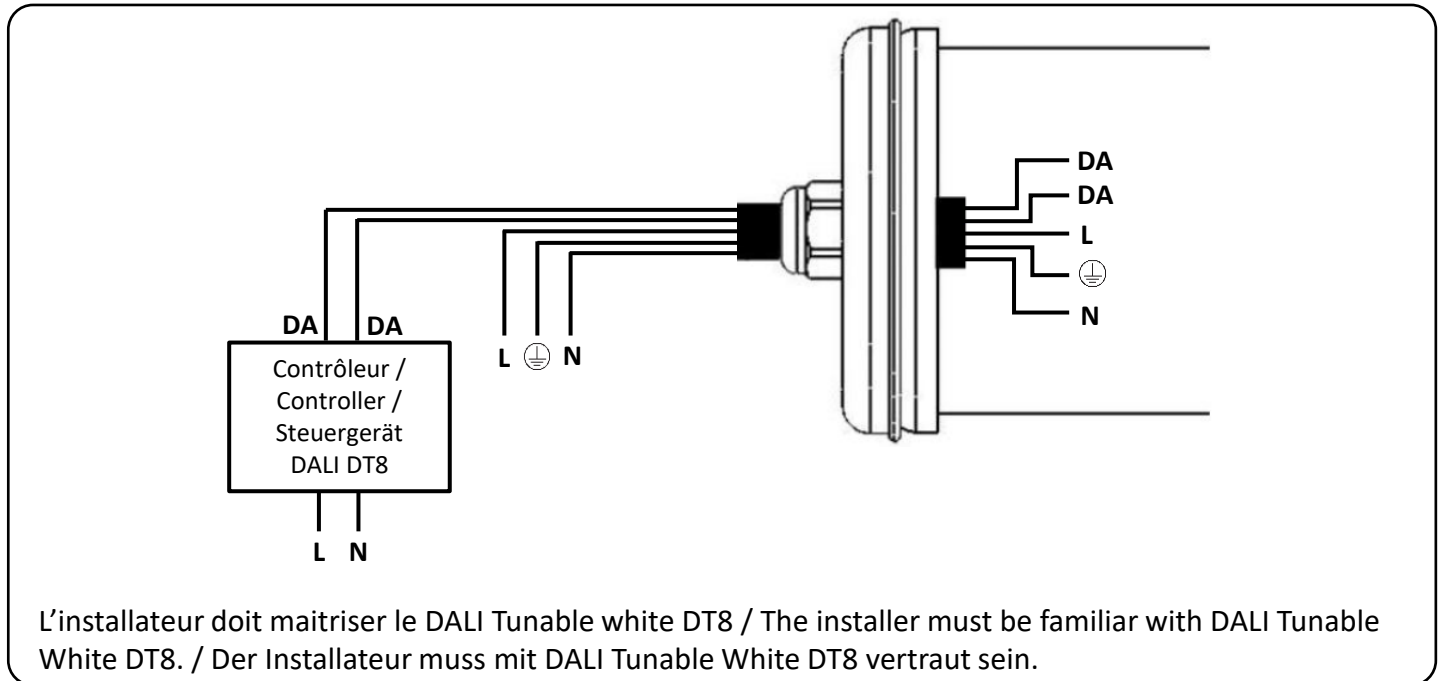

Option Double allumage

Version DALI / DAL version / DALI Version

L'installateur doit maîtriser le DALI Tunable white DT8 / The installer must be familiar with DALI Tunable White DT8. / Der Installateur muss mit DALI Tunable White DT8 vertraut sein.