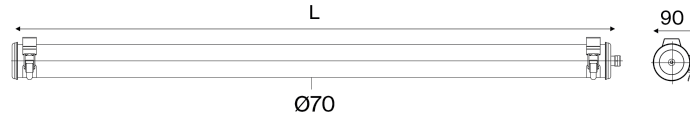

Turner

Applique ou plafonnier pour éclairage diffus $\varnothing 70$

Sammode

Versions à flux confortable

T (K)	Flux (lm)	L (mm)	Désignation	Code	Watt
3000	750	575	TURNER 70 575 750-830	14905091	8
	1000	715	TURNER 70 700 1000-830	14905088	10
	1500	995	TURNER 70 1000 1500-830	14905092	15
	2000	1275	TURNER 70 1300 2000-830	14905089	19
	2500	1560	TURNER 70 1600 2500-830	14905075	24
	3000	1840	TURNER 70 1850 3000-830	14905093	28
4000	750	575	TURNER 70 575 750-840	14905098	8
	1000	715	TURNER 70 700 1000-840	14905099	10
	1500	995	TURNER 70 1000 1500-840	14905100	15
	2000	1275	TURNER 70 1300 2000-840	14905074	19
	2500	1560	TURNER 70 1600 2500-840	14905076	24
	3000	1840	TURNER 70 1850 3000-840	14905101	28

Existent aussi en corps clair : voir Scorelir

Versions à flux renforcé

T (K)	Flux (lm)	L (mm)	Désignation	Code	Watt
3000	1050	575	TURNER 70 575 1050-830	14905102	10
	1400	715	TURNER 70 700 1400-830	14905103	13
	2100	995	TURNER 70 1000 2100-830	14905104	20
	2800	1275	TURNER 70 1300 2800-830	14905105	26
	3500	1560	TURNER 70 1600 3500-830	14905106	32
	4200	1840	TURNER 70 1850 4200-830	14905107	38
4000	1050	575	TURNER 70 575 1050-840	14905108	10
	1400	715	TURNER 70 700 1400-840	14905109	13
	2100	995	TURNER 70 1000 2100-840	14905110	20
	2800	1275	TURNER 70 1300 2800-840	14905111	26
	3500	1560	TURNER 70 1600 3500-840	14905112	32
	4200	1840	TURNER 70 1850 4200-840	14905113	38