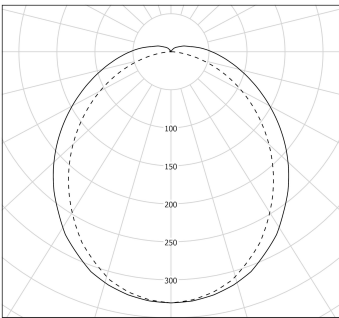

Turner

Applique ou plafonnier pour éclairage diffus Ø70

Sammode

Accessoires

A commander séparément

Kit de sortie de câble mural inox CP00481 (IP40)

Kit de suspension horizontale (filins de 3m) 17500050

Précâblage 3m 3G1.5 (3 fils)
Câble tressé en cuivre étamé
Précâblage 3m 5G1.5 (5 fils)
Câble tressé en cuivre étamé

CAB0008

CAB0011

Spécifications

Photométrie

ULR = 6%

Caractéristiques techniques

Source	Modules LED démontables à haute efficacité (IRC>80, 3 SDCM) 50 000 h L80/B10 à 25° Risque photobiologique : aucun (RGO)
Optique	Vasque satinée spéciale LED Light mixing chamber
Confort lumineux	Eblouissement maîtrisé : UGR ≤25
Appareillage	Driver à sortie en courant constant, non gradable
Alimentation	220-240 V 50/60Hz
Classe électrique	Classe II
Température d'utilisation	-20°C à +35°C

Installation et maintenance faciles

Raccordement	Par presse-étoupe en laiton nickelé pour câble Ø 5 à 12 mm Sur bornier débrochable 3 x 2,5 mm²
Fermeture	Fermeture par serrage de l'écrou sous presse-étoupe
Fixation	2 colliers en inox à grenouillère (entraxe variable)
Maintenance moteur LED	Ouverture et fermeture rapide par une seule vis Maintenance sans intervention sur le câble par extraction de la platine du côté opposé à l'alimentation Système Close'N Connect breveté de connexion/déconnexion automatique à la fermeture Modules LED et driver facilement démontables

Matériaux

Vasque	Coextrudé de polycarbonate/PMMA Ø70 pour usage intérieur et extérieur
Flasques et colliers	Inox 304 L

Normes

Étanchéité	IP66, IP68, IP69K
Résistance aux chocs	IK10
Résistance au feu	650°C