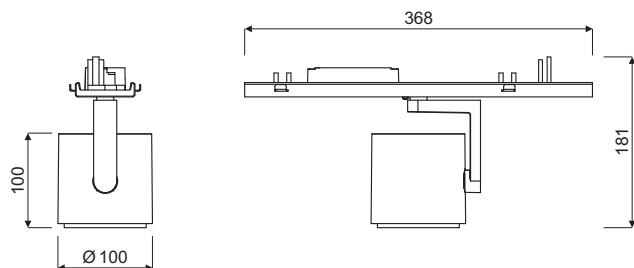

7650 LOBU LED / LED^{IQ}

oktalite

7650 LOBU LED
7650 LOBU LED IQ

~ 1,4 kg
~ 1,4 kg

7650 LOBU
LED / LED^{IQ}

- DE Montageanleitung
- EN Installation instructions
- FR Notice de montage
- IT Istruzioni per il montaggio
- ES Instrucciones de montaje