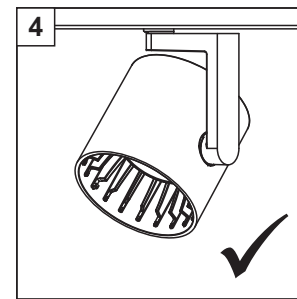

7650 LOBU LED / LED^{IQ}

DE Hierzu gehören die allgemeinen Montagehinweise TK 10166740. Vor Montage/Inbetriebnahme die Anleitungen lesen. Technische Änderungen vorbehalten!

EN This includes the general installation instructions TK 10166740. Before mounting/putting into operation read the instructions. Subject to technical changes!

FR En font partie les instructions générales de montage TK 10166740. Lire les instructions avant le montage/mise en service. Sous réserve de toute modification technique !

IT Ne fanno parte le istruzioni generali per il montaggio TK 10166740. Leggere le istruzioni prima del montaggio/della messa in esercizio. Con riserva di modifiche tecniche!

ES Aquí corresponden las indicaciones generales de montaje del modelo con el TK 10166740. Lea las instrucciones antes del montaje/puesta en funcionamiento. Nos reservamos el derecho de realizar modificaciones técnicas.

DE Beachten Sie die Hinweise und Montageschritte der Anleitung **07650... (00289882) / 07690... (00287322)**.

EN Please observe the notes described in the instruction **07650... (00289882) / 07690... (00287322)**.

FR Veuillez respecter les indications dans les instruction **07650... (00289882) / 07690... (00287322)**.

IT Osservare le indicazioni della istruzione **07650... (00289882) / 07690... (00287322)**.

ES Tenga en cuenta las indicaciones de montaje **07650... (00289882) / 07690... (00287322)**.