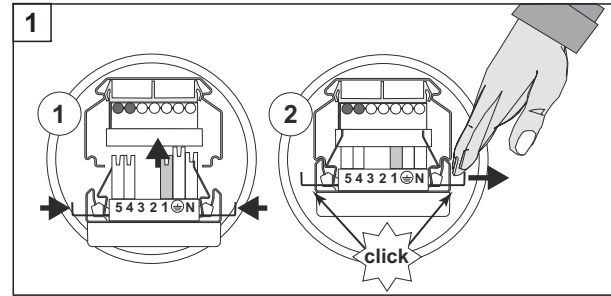

7650 LOBU LED / LED^{IQ}

DE Hierzu gehören die allgemeinen Montagehinweise TK 10166740. Vor Montage/Inbetriebnahme die Anleitungen lesen. Technische Änderungen vorbehalten!

EN This includes the general installation instructions TK 10166740. Before mounting/putting into operation read the instructions. Subject to technical changes!

FR En font partie les instructions générales de montage TK 10166740. Lire les instructions avant le montage/mise en service. Sous réserve de toute modification technique !

IT Ne fanno parte le istruzioni generali per il montaggio TK 10166740. Leggere le istruzioni prima del montaggio/della messa in esercizio. Con riserva di modifiche tecniche!

ES Aquí corresponden las indicaciones generales de montaje del modelo con el TK 10166740. Lea las instrucciones antes del montaje/puesta en funcionamiento. Nos reservamos el derecho de realizar modificaciones técnicas.

DE Beachten Sie die Hinweise und Montageschritte der Anleitung **07650... (00289882) / 07690... (00287322)**.

EN Please observe the notes described in the instruction **07650... (00289882) / 07690... (00287322)**.

FR Veuillez respecter les indications dans les instruction **07650... (00289882) / 07690... (00287322)**.

IT Osservare le indicazioni della istruzione **07650... (00289882) / 07690... (00287322)**.

ES Tenga en cuenta las indicaciones de montaje **07650... (00289882) / 07690... (00287322)**.