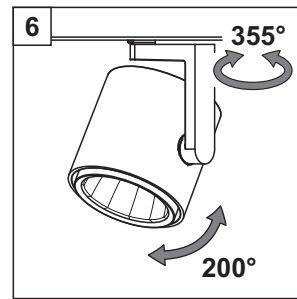

7650 LOBU LED / LED^{IQ}

DE Hierzu gehören die allgemeinen Montagehinweise TK 10166740. Vor Montage/Inbetriebnahme die Anleitungen lesen. Technische Änderungen vorbehalten!

EN This includes the general installation instructions TK 10166740. Before mounting/putting into operation read the instructions. Subject to technical changes!

FR En font partie les instructions générales de montage TK 10166740. Lire les instructions avant le montage/mise en service. Sous réserve de toute modification technique !

IT Ne fanno parte le istruzioni generali per il montaggio TK 10166740. Leggere le istruzioni prima del montaggio/della messa in esercizio. Con riserva di modifiche tecniche!

ES Aquí corresponden las indicaciones generales de montaje del modelo con el TK 10166740. Lea las instrucciones antes del montaje/puesta en funcionamiento. Nos reservamos el derecho de realizar modificaciones técnicas.

DE Beachten Sie die Hinweise und Montageschritte der Anleitung **07650... (00289882) / 07690... (00287322)**.

EN Please observe the notes described in the instruction **07650... (00289882) / 07690... (00287322)**.

FR Veuillez respecter les indications dans les instruction **07650... (00289882) / 07690... (00287322)**.

IT Osservare le indicazioni della istruzione **07650... (00289882) / 07690... (00287322)**.

ES Tenga en cuenta las indicaciones de montaje **07650... (00289882) / 07690... (00287322)**.