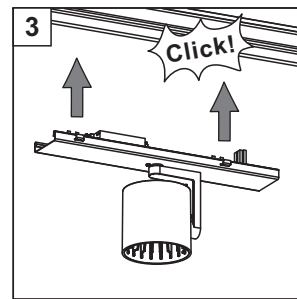

7650 LOBU LED / LED^{IQ}

DE Hierzu gehören die allgemeinen Montagehinweise TK 10166740. Vor Montage/Inbetriebnahme die Anleitungen lesen. Technische Änderungen vorbehalten!

EN This includes the general installation instructions TK 10166740. Before mounting/putting into operation read the instructions. Subject to technical changes!

FR En font partie les instructions générales de montage TK 10166740. Lire les instructions avant le montage/mise en service. Sous réserve de toute modification technique !

IT Ne fanno parte le istruzioni generali per il montaggio TK 10166740. Leggere le istruzioni prima del montaggio/della messa in esercizio. Con riserva di modifiche tecniche!

ES Aquí corresponden las indicaciones generales de montaje del modelo con el TK 10166740. Lea las instrucciones antes del montaje/puesta en funcionamiento. Nos reservamos el derecho de realizar modificaciones técnicas.

DE Beachten Sie die Hinweise und Montageschritte der Anleitung **07650... (00289882) / 07690... (00287322)**.

EN Please observe the notes described in the instruction **07650... (00289882) / 07690... (00287322)**.

FR Veuillez respecter les indications dans les instruction **07650... (00289882) / 07690... (00287322)**.

IT Osservare le indicazioni della istruzione **07650... (00289882) / 07690... (00287322)**.

ES Tenga en cuenta las indicaciones de montaje **07650... (00289882) / 07690... (00287322)**.