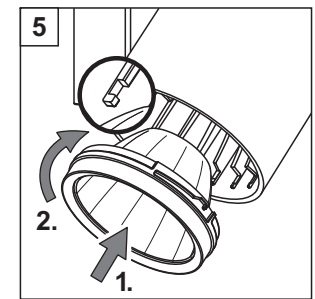

7650 LOBU LED / LED^{IQ}

DE Hierzu gehören die allgemeinen Montagehinweise TK 10166740. Vor Montage/Inbetriebnahme die Anleitungen lesen. Technische Änderungen vorbehalten!

EN This includes the general installation instructions TK 10166740. Before mounting/putting into operation read the instructions. Subject to technical changes!

FR En font partie les instructions générales de montage TK 10166740. Lire les instructions avant le montage/mise en service. Sous réserve de toute modification technique !

IT Ne fanno parte le istruzioni generali per il montaggio TK 10166740. Leggere le istruzioni prima del montaggio/della messa in esercizio. Con riserva di modifiche tecniche!

ES Aquí corresponden las indicaciones generales de montaje del modelo con el TK 10166740. Lea las instrucciones antes del montaje/puesta en funcionamiento. Nos reservamos el derecho de realizar modificaciones técnicas.

DE Beachten Sie die Hinweise und Montageschritte der Anleitung **07650... (00289882) / 07690... (00287322)**.

EN Please observe the notes described in the instruction **07650... (00289882) / 07690... (00287322)**.

FR Veuillez respecter les indications dans les instruction **07650... (00289882) / 07690... (00287322)**.

IT Osservare le indicazioni della istruzione **07650... (00289882) / 07690... (00287322)**.

ES Tenga en cuenta las indicaciones de montaje **07650... (00289882) / 07690... (00287322)**.