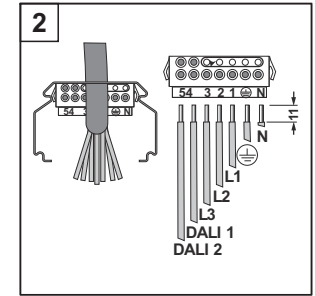

7650 LOBU LED / LED^{IQ}

DE Hierzu gehören die allgemeinen Montagehinweise TK 10166740. Vor Montage/Inbetriebnahme die Anleitungen lesen. Technische Änderungen vorbehalten!

EN This includes the general installation instructions TK 10166740. Before mounting/putting into operation read the instructions. Subject to technical changes!

FR En font partie les instructions générales de montage TK 10166740. Lire les instructions avant le montage/mise en service. Sous réserve de toute modification technique !

IT Ne fanno parte le istruzioni generali per il montaggio TK 10166740. Leggere le istruzioni prima del montaggio/della messa in esercizio. Con riserva di modifiche tecniche!

ES Aquí corresponden las indicaciones generales de montaje del modelo con el TK 10166740. Lea las instrucciones antes del montaje/puesta en funcionamiento. Nos reservamos el derecho de realizar modificaciones técnicas.

DE Beachten Sie die Hinweise und Montageschritte der Anleitung **07650... (00289882) / 07690... (00287322)**.

EN Please observe the notes described in the instruction **07650... (00289882) / 07690... (00287322)**.

FR Veuillez respecter les indications dans les instruction **07650... (00289882) / 07690... (00287322)**.

IT Osservare le indicazioni della istruzione **07650... (00289882) / 07690... (00287322)**.

ES Tenga en cuenta las indicaciones de montaje **07650... (00289882) / 07690... (00287322)**.