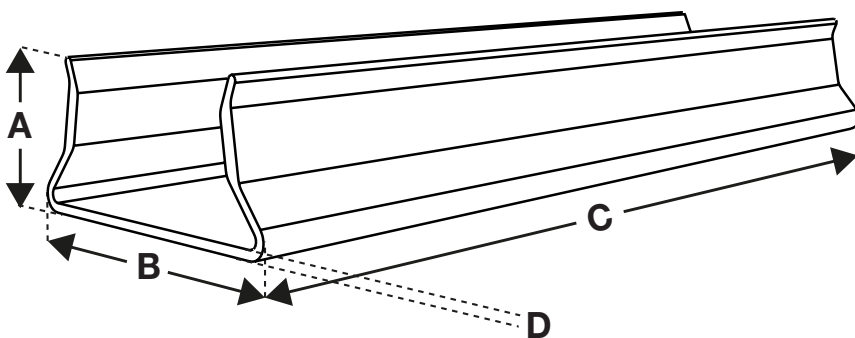

Accessoire

Permet de protéger et de cacher les dessous du support Fast Trak pour le rendre encore plus esthétique lorsque le système est visible.

AVANTAGES

- **Esthétique** – finition discrète, idéale pour les pièces avec le béton et les supports apparents
- **Rapide** – installation facile par simple pression
- **Polyvalent** – peut être coupé à la longueur désirée
- **Sécurité** – recouvre et protège les bords métalliques du support horizontal

INSTALLATION ET AJUSTEMENT

SPÉCIFICATIONS

A (mm)	B (mm)	C (mm)	D (mm)
25	53	1 530	1,5

PRODUITS COMPATIBLES

Pour plus d'informations, contactez-nous ou visitez notre site Internet www.gripple.com

INFORMATIONS TECHNIQUES