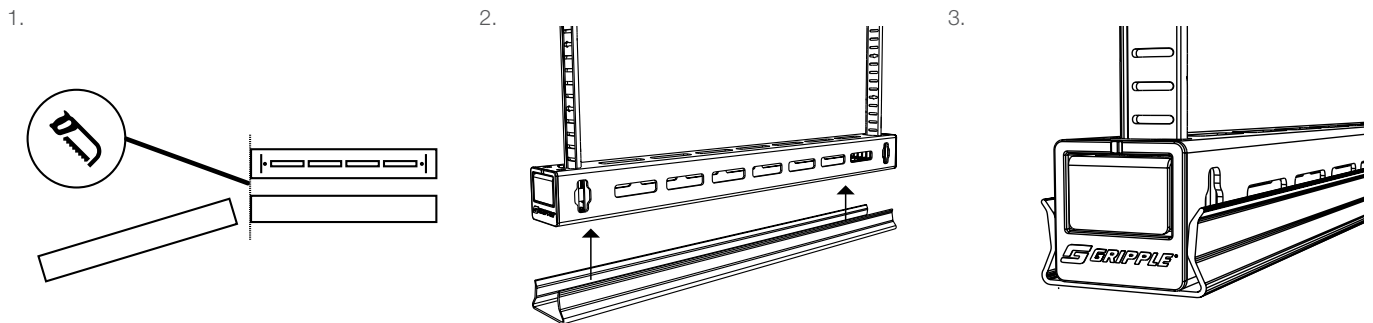

Accessoire

Permet de protéger et de cacher les dessous du support Fast Trak pour le rendre encore plus esthétique lorsque le système est visible.

AVANTAGES

- **Esthétique** – finition discrète, idéale pour les pièces avec le béton et les supports apparents
- **Rapide** – installation facile par simple pression
- **Polyvalent** – peut être coupé à la longueur désirée
- **Sécurité** – recouvre et protège les bords métalliques du support horizontal

INSTALLATION ET AJUSTEMENT

SPÉCIFICATIONS

A (mm)	B (mm)	C (mm)	D (mm)
25	53	1 530	1,5

PRODUITS COMPATIBLES

Pour plus d'informations, contactez-nous ou visitez notre site Internet www.gripple.com

INFORMATIONS TECHNIQUES