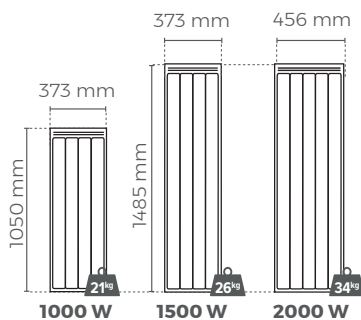

#### MODÈLES HORIZONTALS

Épaisseur\* : 124 mm

Coefficient d'aptitude 0,08

BLANC - 00N3012SEEZ 00N3013SEEZ 00N3014SEEZ 00N3015SEEZ 00N3017SEEZ  
 ANTHRACITE - 00N3012SEHS 00N3013SEHS 00N3014SEHS 00N3015SEHS 00N3017SEHS

#### MODÈLES BAS

Épaisseur\* : 120 mm

Coefficient d'aptitude 0,10

BLANC - 00N3032SEEZ 00N3033SEEZ 00N3035SEEZ  
 ANTHRACITE - 00N3032SEHS 00N3033SEHS 00N3035SEHS

#### MODÈLES VERTICAUX

Épaisseur\* : 147 mm

Coefficient d'aptitude 0,08

BLANC - 00N3023SEEZ 00N3025SEEZ 00N3027SEEZ  
 ANTHRACITE - 00N3023SEHS 00N3025SEHS 00N3027SEHS

\* Épaisseur de l'appareil avec son dossier de fixation.