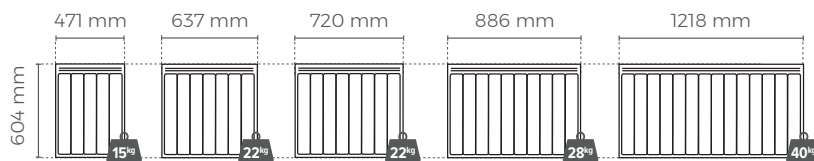

#### MODÈLES HORIZONTALS

Épaisseur\* : 124 mm

Coefficient d'aptitude 0,08

BLANC - 00N3012SEEZ 00N3013SEEZ 00N3014SEEZ 00N3015SEEZ 00N3017SEEZ  
 ANTHRACITE - 00N3012SEHS 00N3013SEHS 00N3014SEHS 00N3015SEHS 00N3017SEHS