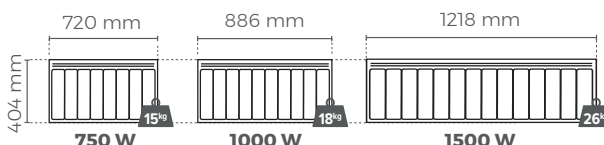

BLANC - 00N3032SEEZ 00N3033SEEZ 00N3035SEEZ
ANTHRACITE - 00N3032SEHS 00N3033SEHS 00N3035SEHS