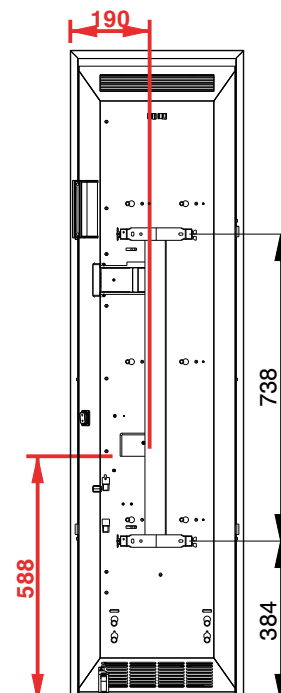

CAMPA

les radiateurs d'exception

Route de Soissons
51170 FISMES

Tel : 03.06.48.11.48

Fax : 03.06.48.31.96

Email : sav@campa.fr

CAMPALYS 3.0 Modèles Verticaux

SAVC9607C

Présentation 1000W / 1500W

Référence	Indice de fabrication
CYED10VBCCB CYED10VANTH CYED10VGRIS CYED15VBCCB CYED15VANTH CYED15VGRIS	Indice 00 à 31
BCCB(blanc), ANTH(anthracite) GRIS(gris)