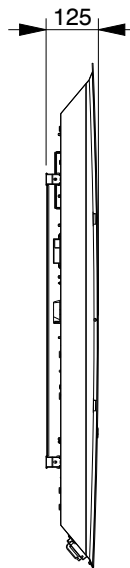

Présentation 1000W / 1500W

Référence	Indice de fabrication
CYED10VBCCB CYED10VANTH CYED10VGRIS CYED15VBCCB CYED15VANTH CYED15VGRIS	Indice 00 à 31
BCCB(blanc), ANTH(anthracite) GRIS(gris)	

CAMPA

les radiateurs d'exception

Route de Soissons

51170 FISMES

Tel : 03.06.48.11.48

Fax : 03.06.48.31.96

Email : sav@campa.fr

CAMPALYS 3.0
Modèles Verticaux**SAVC9607C****Pièces détachées**

Repère	Référence	Désignation	Appareil	Indice	
1	S136AA3056FS	BOITIER CDE MR232	BCCB	J15	Indice 00
	S136AA3056FD	BOITIER CDE MR232	ANTH		
	S136AA3056HK	BOITIER CDE MR232	GRIS		
2	S131AA1929G	CARTE BASSE MR 232	COMMUN	K13	
1	S136AA2773FS	BOITIER CDE MR232 V2	BCCB	M15	Indice 01 à 31
	S136AA2773FD	BOITIER CDE MR232 V2	ANTH		
	S136AA2773HK	BOITIER CDE MR232 V2	GRIS		
2	S131AA1959G	CARTE BASSE MR 232 V2	CYEDV	D14	
3	S323CC0480FS	CAPOT MR 232	BCCB	F9	
	S323CC0480FD	CAPOT MR 232	ANTH		
	S323CC0480HK	CAPOT MR 232	GRIS		
4	S132AA0179	SECURITE THERMIQUE	CYED10V	F9	
	S132AA0181	SECURITE THERMIQUE	CYED15V		
5	S133AA0159	INTERRUPTEUR BIPOLAIRE BLANC	BCCB	F9	
	S133AA0160	INTERRUPTEUR BIPOLAIRE NOIR	ANTH - GRIS		
6	S102BGS001	RESISTANCE 300W RI 8	CYED10V/15V	A14	
7	S102BAE003	RESISTANCE 237W	CYED10V	B13	
	S102BVE001	RESISTANCE 432W	CYED15V	J13	
8	S303AAN736XX	GRILLE	CYED10V/15V	H10	
	REEMPLACER XX PAR FS POUR BCCB - HS POUR ANTH - HX POUR GRIS				
9	S303AA8313XX	DOSSERET	CYED10V	G13	
	S303AA8314XX	DOSSERET	CYED15V	M13	
	REEMPLACER XX PAR FS POUR BCCB - HS POUR ANTH - HX POUR GRIS				
10	S101AYB012	ELEMENT CHAUFFANT SURFACIQUE 225W	CYED10V	K15	
	S101BKB001	ELEMENT CHAUFFANT SURFACIQUE 335W	CYED15V	D16	
11	S136AA0758	SONDE LG 360	CYED10V/15V	F9	
12	S242AA1320	CABLE 13 X 0.22 LG 905	CYED10V	F11	
	S242AA1322	CABLE 13 X 0.22 LG 1180	CYED15V	I11	
13	S30FAA1524	ENS. OEIL DETECTION	CYED10H	C10	
	411AAG498	CARTON	CYED10V		
	411AAG499	CARTON	CYED15V		

Schéma électrique Indice 00