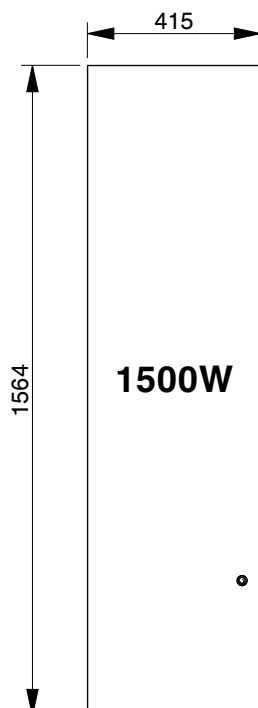

Présentation 1000W / 1500W

Référence	Indice de fabrication
CYED10VBCCB CYED10VANTH CYED10VGRIS CYED15VBCCB CYED15VANTH CYED15VGRIS	Indice 00 à 31
BCCB(blanc), ANTH(anthracite) GRIS(gris)	

CAMPA

les radiateurs d'exception

Route de Soissons

51170 FISMES

Tel : 03.06.48.11.48

Fax : 03.06.48.31.96

Email : sav@campa.fr

CAMPALYS 3.0
Modèles Verticaux**SAVC9607C****Pièces détachées**

Repère	Référence	Désignation	Appareil	Indice	
1	S136AA3056FS	BOITIER CDE MR232	BCCB	J15	Indice 00
	S136AA3056FD	BOITIER CDE MR232	ANTH		
	S136AA3056HK	BOITIER CDE MR232	GRIS		
2	S131AA1929G	CARTE BASSE MR 232	COMMUN	K13	
1	S136AA2773FS	BOITIER CDE MR232 V2	BCCB	M15	Indice 01 à 31
	S136AA2773FD	BOITIER CDE MR232 V2	ANTH		
	S136AA2773HK	BOITIER CDE MR232 V2	GRIS		
2	S131AA1959G	CARTE BASSE MR 232 V2	CYEDV	D14	
3	S323CC0480FS	CAPOT MR 232	BCCB	F9	
	S323CC0480FD	CAPOT MR 232	ANTH		
	S323CC0480HK	CAPOT MR 232	GRIS		
4	S132AA0179	SECURITE THERMIQUE	CYED10V	F9	
	S132AA0181	SECURITE THERMIQUE	CYED15V		
5	S133AA0159	INTERRUPTEUR BIPOLAIRE BLANC	BCCB	F9	
	S133AA0160	INTERRUPTEUR BIPOLAIRE NOIR	ANTH - GRIS		
6	S102BGS001	RESISTANCE 300W RI 8	CYED10V/15V	A14	
7	S102BAE003	RESISTANCE 237W	CYED10V	B13	
	S102BVE001	RESISTANCE 432W	CYED15V	J13	
8	S303AAN736XX	GRILLE	CYED10V/15V	H10	
	REEMPLACER XX PAR FS POUR BCCB - HS POUR ANTH - HX POUR GRIS				
9	S303AA8313XX	DOSSERET	CYED10V	G13	
	S303AA8314XX	DOSSERET	CYED15V	M13	
	REEMPLACER XX PAR FS POUR BCCB - HS POUR ANTH - HX POUR GRIS				
10	S101AYB012	ELEMENT CHAUFFANT SURFACIQUE 225W	CYED10V	K15	
	S101BKB001	ELEMENT CHAUFFANT SURFACIQUE 335W	CYED15V	D16	
11	S136AA0758	SONDE LG 360	CYED10V/15V	F9	
12	S242AA1320	CABLE 13 X 0.22 LG 905	CYED10V	F11	
	S242AA1322	CABLE 13 X 0.22 LG 1180	CYED15V	I11	
13	S30FAA1524	ENS. OEIL DETECTION	CYED10H	C10	
	411AAG498	CARTON	CYED10V		
	411AAG499	CARTON	CYED15V		