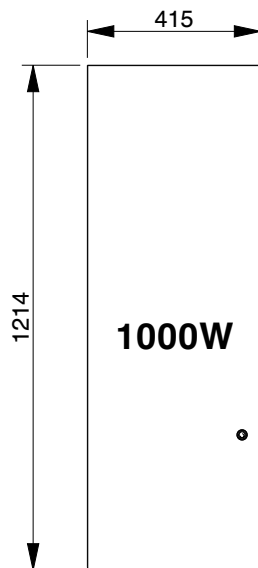

CAMPA

les radiateurs d'exception

Route de Soissons
51170 FISMES

Tel : 03.06.48.11.48

Fax : 03.06.48.31.96

Email : sav@campa.fr

CAMPALYS 3.0 Modèles Verticaux

SAVC9607C

Présentation 1000W / 1500W

Référence	Indice de fabrication
CYED10VBCCB CYED10VANTH CYED10VGRIS CYED15VBCCB CYED15VANTH CYED15VGRIS	Indice 00 à 31
BCCB(blanc), ANTH(anthracite) GRIS(gris)