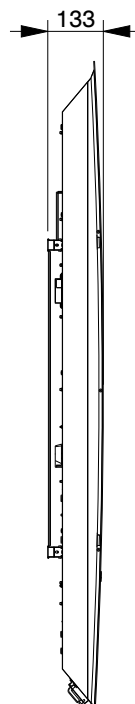

Présentation 1000W / 1500W

Référence	Indice de fabrication
CYED10VBCCB CYED10VANTH CYED10VGRIS CYED15VBCCB CYED15VANTH CYED15VGRIS	Indice 00 à 31
BCCB(blanc), ANTH(anthracite) GRIS(gris)	

CAMPA

les radiateurs d'exception

Route de Soissons

51170 FISMES

Tel : 03.06.48.11.48

Fax : 03.06.48.31.96

Email : sav@campa.fr

CAMPALYS 3.0
Modèles Verticaux**SAVC9607C****Pièces détachées**

Repère	Référence	Désignation	Appareil	Indice	
1	S136AA3056FS	BOITIER CDE MR232	BCCB	J15	Indice 00
	S136AA3056FD	BOITIER CDE MR232	ANTH		
	S136AA3056HK	BOITIER CDE MR232	GRIS		
2	S131AA1929G	CARTE BASSE MR 232	COMMUN	K13	
1	S136AA2773FS	BOITIER CDE MR232 V2	BCCB	M15	Indice 01 à 31
	S136AA2773FD	BOITIER CDE MR232 V2	ANTH		
	S136AA2773HK	BOITIER CDE MR232 V2	GRIS		
2	S131AA1959G	CARTE BASSE MR 232 V2	CYEDV	D14	
3	S323CC0480FS	CAPOT MR 232	BCCB	F9	
	S323CC0480FD	CAPOT MR 232	ANTH		
	S323CC0480HK	CAPOT MR 232	GRIS		
4	S132AA0179	SECURITE THERMIQUE	CYED10V	F9	
	S132AA0181	SECURITE THERMIQUE	CYED15V		
5	S133AA0159	INTERRUPTEUR BIPOLAIRE BLANC	BCCB	F9	
	S133AA0160	INTERRUPTEUR BIPOLAIRE NOIR	ANTH - GRIS		
6	S102BGS001	RESISTANCE 300W RI 8	CYED10V/15V	A14	
7	S102BAE003	RESISTANCE 237W	CYED10V	B13	
	S102BVE001	RESISTANCE 432W	CYED15V	J13	
8	S303AAN736XX	GRILLE	CYED10V/15V	H10	
	REEMPLACER XX PAR FS POUR BCCB - HS POUR ANTH - HX POUR GRIS				
9	S303AA8313XX	DOSSERET	CYED10V	G13	
	S303AA8314XX	DOSSERET	CYED15V	M13	
	REEMPLACER XX PAR FS POUR BCCB - HS POUR ANTH - HX POUR GRIS				
10	S101AYB012	ELEMENT CHAUFFANT SURFACIQUE 225W	CYED10V	K15	
	S101BKB001	ELEMENT CHAUFFANT SURFACIQUE 335W	CYED15V	D16	
11	S136AA0758	SONDE LG 360	CYED10V/15V	F9	
12	S242AA1320	CABLE 13 X 0.22 LG 905	CYED10V	F11	
	S242AA1322	CABLE 13 X 0.22 LG 1180	CYED15V	I11	
13	S30FAA1524	ENS. OEIL DETECTION	CYED10H	C10	
	411AAG498	CARTON	CYED10V		
	411AAG499	CARTON	CYED15V		

Schéma électrique Indice 00