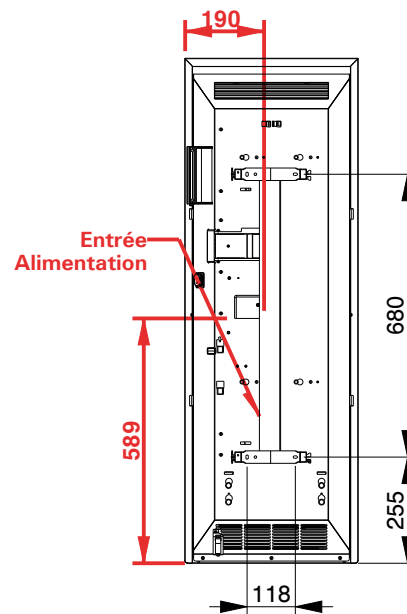

Présentation 1000W / 1500W

Référence	Indice de fabrication
CYED10VBCCB CYED10VANTH CYED10VGRIS CYED15VBCCB CYED15VANTH CYED15VGRIS	Indice 00 à 31
BCCB(blanc), ANTH(anthracite) GRIS(gris)	

CAMPA

les radiateurs d'exception

Route de Soissons

51170 FISMES

Tel : 03.06.48.11.48

Fax : 03.06.48.31.96

Email : sav@campa.fr

CAMPALYS 3.0
Modèles Verticaux**SAVC9607C****Pièces détachées**

Repère	Référence	Désignation	Appareil	Indice	
1	S136AA3056FS	BOITIER CDE MR232	BCCB	J15	Indice 00
	S136AA3056FD	BOITIER CDE MR232	ANTH		
	S136AA3056HK	BOITIER CDE MR232	GRIS		
2	S131AA1929G	CARTE BASSE MR 232	COMMUN	K13	
1	S136AA2773FS	BOITIER CDE MR232 V2	BCCB	M15	Indice 01 à 31
	S136AA2773FD	BOITIER CDE MR232 V2	ANTH		
	S136AA2773HK	BOITIER CDE MR232 V2	GRIS		
2	S131AA1959G	CARTE BASSE MR 232 V2	CYEDV	D14	
3	S323CC0480FS	CAPOT MR 232	BCCB	F9	
	S323CC0480FD	CAPOT MR 232	ANTH		
	S323CC0480HK	CAPOT MR 232	GRIS		
4	S132AA0179	SECURITE THERMIQUE	CYED10V	F9	
	S132AA0181	SECURITE THERMIQUE	CYED15V		
5	S133AA0159	INTERRUPTEUR BIPOLAIRE BLANC	BCCB	F9	
	S133AA0160	INTERRUPTEUR BIPOLAIRE NOIR	ANTH - GRIS		
6	S102BGS001	RESISTANCE 300W RI 8	CYED10V/15V	A14	
7	S102BAE003	RESISTANCE 237W	CYED10V	B13	
	S102BVE001	RESISTANCE 432W	CYED15V	J13	
8	S303AAN736XX	GRILLE	CYED10V/15V	H10	
	REEMPLACER XX PAR FS POUR BCCB - HS POUR ANTH - HX POUR GRIS				
9	S303AA8313XX	DOSSERET	CYED10V	G13	
	S303AA8314XX	DOSSERET	CYED15V	M13	
	REEMPLACER XX PAR FS POUR BCCB - HS POUR ANTH - HX POUR GRIS				
10	S101AYB012	ELEMENT CHAUFFANT SURFACIQUE 225W	CYED10V	K15	
	S101BKB001	ELEMENT CHAUFFANT SURFACIQUE 335W	CYED15V	D16	
11	S136AA0758	SONDE LG 360	CYED10V/15V	F9	
12	S242AA1320	CABLE 13 X 0.22 LG 905	CYED10V	F11	
	S242AA1322	CABLE 13 X 0.22 LG 1180	CYED15V	I11	
13	S30FAA1524	ENS. OEIL DETECTION	CYED10H	C10	
	411AAG498	CARTON	CYED10V		
	411AAG499	CARTON	CYED15V		