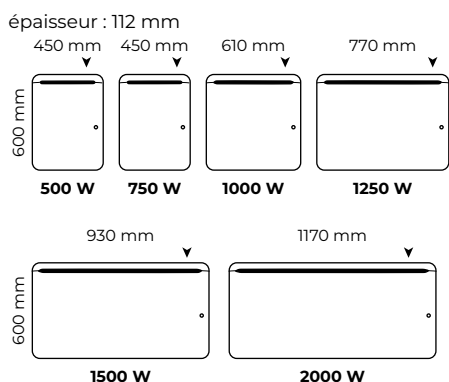

MODÈLES HORIZONTAUX

MODÈLES VERTICAUX

► Emplacement du boîtier de commande sur l'appareil

Puissances (W)	L x H x Ép* (mm)	Poids (kg)	Réf. Blanc
HORIZONTAL			
500	450 x 600 x 112	10,5	M199111
750	450 x 600 x 112	10,5	M199112
1000	610 x 600 x 112	13,8	M199113
1250	770 x 600 x 112	17,0	M199114
1500	930 x 600 x 112	20,5	M199115
2000	1170 x 600 x 112	25,4	M199117
VERTICAL			
1000	450 x 1280 x 135	20,3	M199213
1500	450 x 1280 x 135	20,3	M199215
2000	490 x 1280 x 135	24,7	M199217