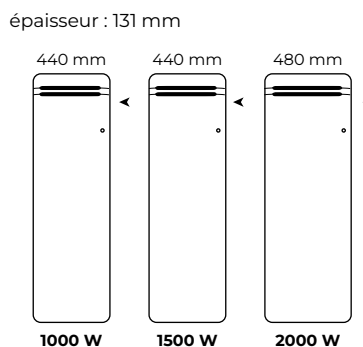

MODÈLES HORIZONTAUX

MODÈLES VERTICAUX

► Emplacement du boîtier de commande sur l'appareil

Puissances (W)	L x H x Ép* (mm)	Poids (kg)	Réf. Blanc
HORIZONTAL			
500	450 x 600 x 112	10,5	M199111
750	450 x 600 x 112	10,5	M199112
1000	610 x 600 x 112	13,8	M199113
1250	770 x 600 x 112	17,0	M199114
1500	930 x 600 x 112	20,5	M199115
2000	1170 x 600 x 112	25,4	M199117
VERTICAL			
1000	450 x 1280 x 135	20,3	M199213
1500	450 x 1280 x 135	20,3	M199215
2000	490 x 1280 x 135	24,7	M199217