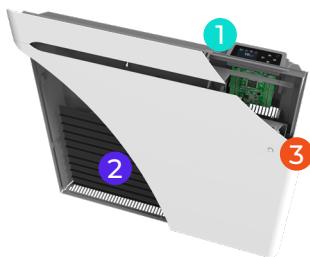

Confort & technologie

- 1 Nouvelle interface nativ**
Gère précisément le fonctionnement de la fonte active pour garantir le confort souhaité.
- 2 Corps de chauffe**
Il est pourvu de deux éléments chauffants en aluminium monobloc pluri-nervurés, complétés par un traitement de surface différencié entre les 2 cotés, afin de guider de manière optimisée et bien répartie l'émission d'une chaleur douce vers la façade de l'appareil.
- 3 Œil de détection d'absence**

Nouvelle interface nativ

Un grand confort d'utilisation grâce à son vaste écran graphique en couleur

Finition bicolore : façade banche satinée (RAL 9003) et arrière gris souris

ÉCONOMIES

- Précision au 10^{ème} de degré
- CA de 0,1
- Indicateur comportemental
- Détection d'absence
- Mode auto-planning
- Détection de fenêtre ouverte
- Synchronisation entre appareils nativ
- Fonctions bailleurs, chambres d'hôtes et hôtellerie : verrouillage des commandes par code pin et encadrement de consigne
- Étalonnage de la température
- Programmation libre journalière et hebdomadaire
- Fil pilote 6 ordres