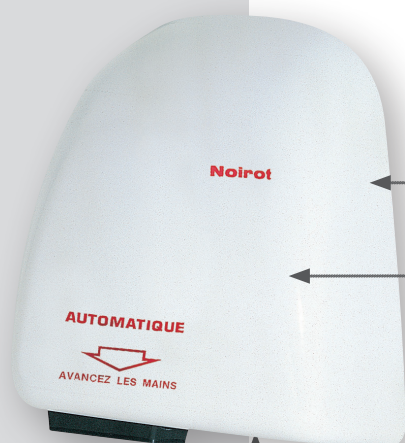

Galet

Sèche-mains à détection
automatique pour un usage intensif

Soufflerie puissante

De l'usage le plus intensif, dans des lieux publics à l'usage courant, en tertiaire, des débits d'air adaptés pour un séchage rapide et économique.

Robustesse

Des gammes destinées à l'usage intensif, dans des lieux publics sans risque de détérioration.

Hygiène et économies

Ils garantissent une hygiène parfaite et de réelles économies en s'affranchissant des recharges ! (fournitures de serviettes, rouleaux, tissus, papiers...).

Sèche-mains à détection automatique pour un usage intensif

RÉFÉRENCES & FILAIRES

BLANC 0025401AAAJ

INOX 0025401AAFL

- Une carrosserie antivandalisme
- Un moteur et une turbine performants et économiques
- Un détecteur infrarouge efficace
- Un souffle puissant