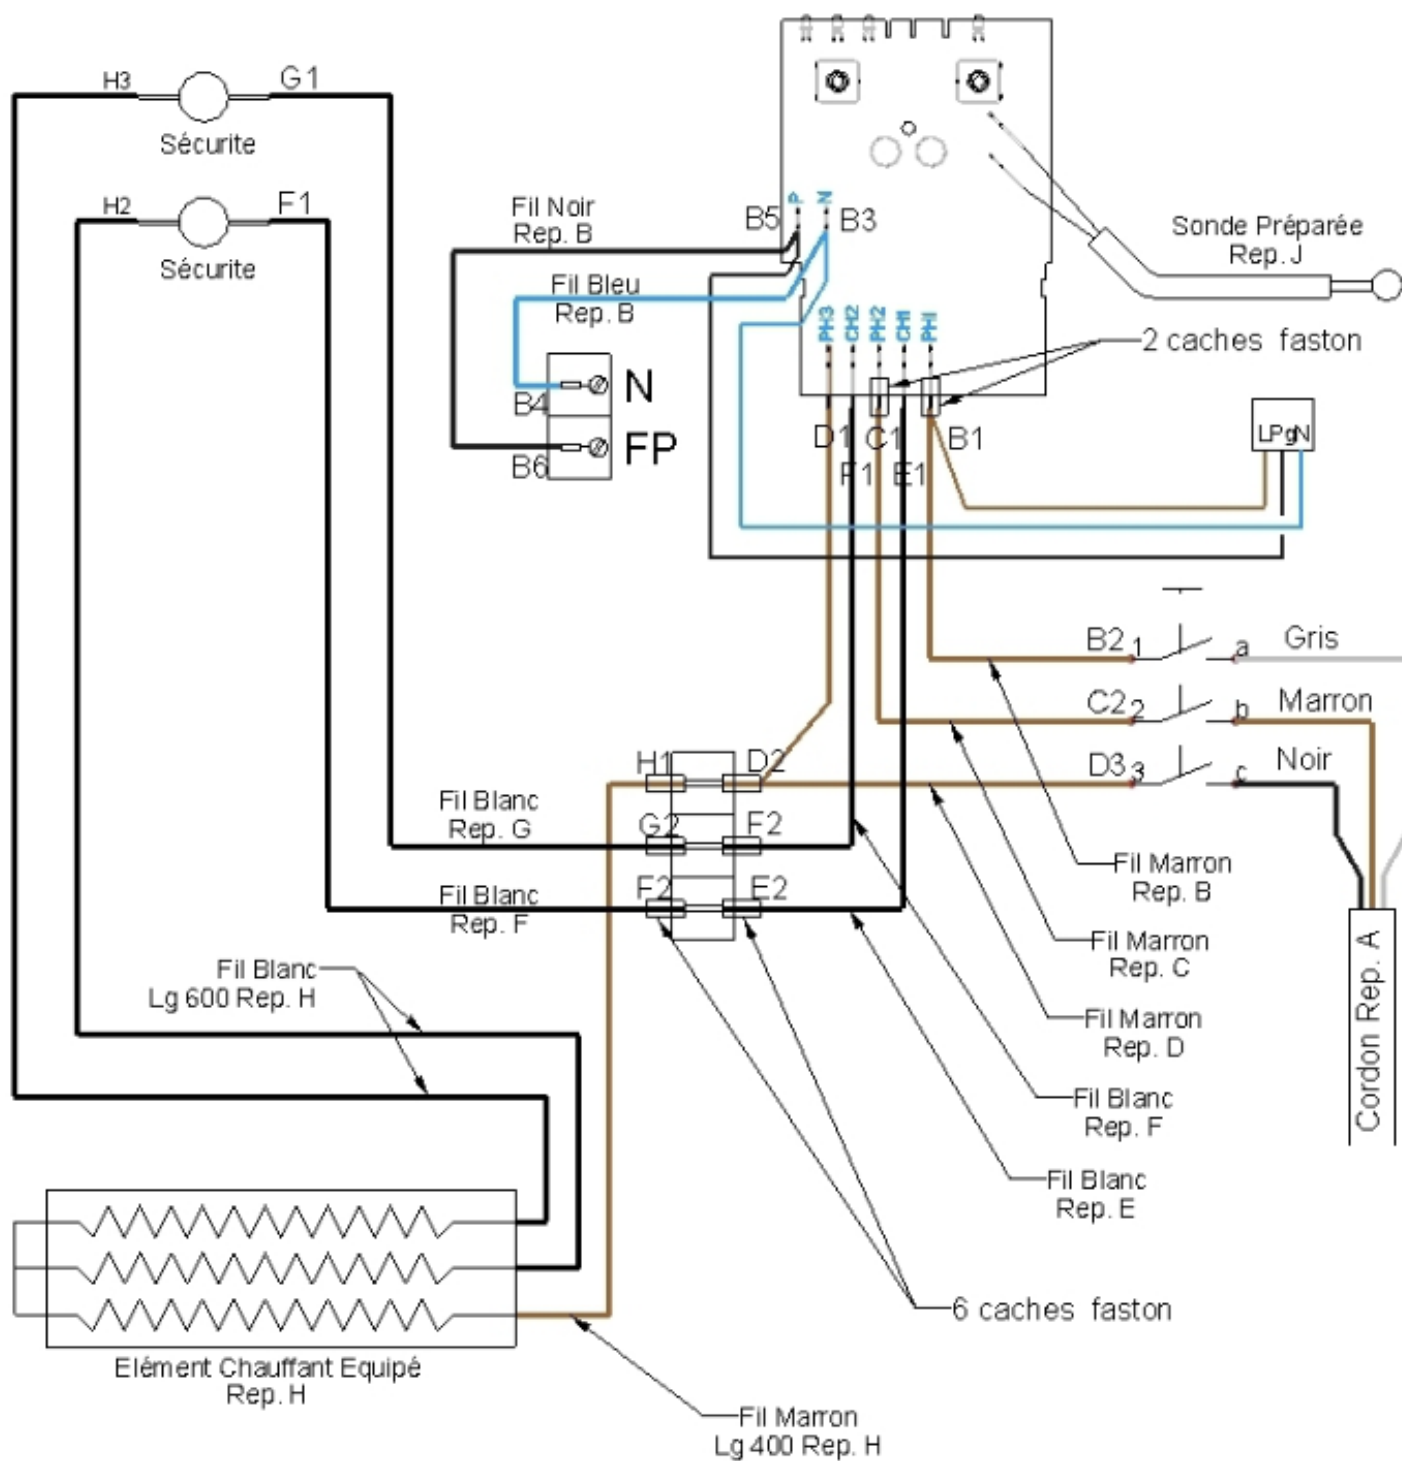

### HISTORIQUE DES INDICES

Evolution des indices FICHE SAV				Evolution des indices PRODUIT				
N° Modif	Date	Modification	Ind	Réf. Produit	N° Modif	Date	Modification	Ind
7351	03/05/22	Création fiche	A00	Tous	7351	03/05/22	Création produit	00
23-0068	27/11/23	Passage en INTUIS	B00	Tous	23-0068	27/11/23	Passage en marque INTUIS	01
24-0033	02/02/24	Changement d'indice	C00	Tous	24-0033	02/02/24	Fil bleu ou gris sur cordon passe en gris exclusivement	02

<b>Rep</b>	<b>Désignation</b>	<b>Référence</b>
<b>1</b>	Boitier de commande Triphas.12A FS	S136AA1649FS
<b>2</b>	Capot boitier Blanc FS	S321CC0439FS
<b>3</b>	Sécurité IC161471 400V-10A T140D, Nb=2	S132AA0197
<b>4</b>	Interrupteur rotatif 0/I tri.400v	S133AA0144
<b>5</b>	Manette m/a index noir/blanc AJ	S323BB0373AJ
<b>6</b>	Support elt.ch.droit blanc AJ, Nb=2	S321AA0247AJ
<b>7</b>	Entretoise pour Rep 6	S321AA0305AJ
<b>8</b>	E. ch.1500w 400v	S102GGJ099
	E. ch.2000w 400v	S102JJJ117
<b>9</b>	Sonde courte préparée fils L 520	S136AA2638