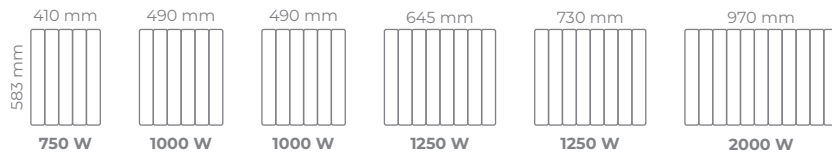

Modèles

MODÈLES HORIZONTAUX

Épaisseur : 130 mm

ÉCONOMIES

- ☐ auto-planning
- ☐ détecteur d'absence
- ☒ indicateur comportemental
- ☒ détection de fenêtre ouverte
- ☒ mode "favoris"
- ☒ programmation intégrée
- ☐ lumière d'ambiance

Dimensions et puissances

PUISSANCES (W)	L X H X E* (MM)	POIDS	RÉF. BLANC
MODÈLES HORIZONTAUX			
500	410 x 583 x 130	10,9	M142111
750	490 x 583 x 130	12,0	M142112
1000	490 x 583 x 130	12,2	M142113
1250	645 x 583 x 130	15,4	M142114
1500	730 x 583 x 130	17,3	M142115
2000	970 x 583 x 130	23,0	M142117

* Épaisseur : installé au mur avec son dossier de fixation

Classe II
IP24 - IK08
Mono 230 V

Garantie 3 ans

SUPPORT COMMERCIAL support-commercial@muller-intuitiv.fr · Tél. : 01 76 31 05 20 109 boulevard Ney · 75018 Paris

Muller Intuitiv SAS au capital de 100 000€ - 109 boulevard Ney 75018 Paris - RCS Paris B 334 981 958 - Informations sous réserve d'erreurs typographiques - En raison de l'évolution de la technique, La société Muller Intuitiv se réserve le droit de modifier son matériel sans préavis. Illustrations et photos non contractuelles. Édition - 1/2022