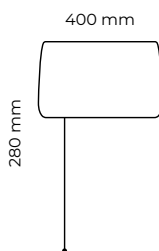

DIGATE 2

Nouveau

Confort & technologie

1 Carrosserie robuste en acier

2 Tirette de mise en marche, équipée d'une minuterie de 2 à 15 minutes

CARACTÉRISTIQUES

- Avec ses dimensions compactes (40 cm de large et 28 cm de haut), le radiateur soufflant DIGATE 2 est une solution de chauffage « gain de place » efficace et discrète
- Puissance de 1500W idéale pour chauffer rapidement une salle d'eau, une salle de bain ou des toilettes
- Facile à utiliser :
 - Avec la tirette pour lancer immédiatement un cycle de chauffe contrôlé par la minuterie intégrée (réglable de 2 à 15 minutes)
 - Ou via un smartphone (connexion Bluetooth) pour profiter de fonctions avancées comme la programmation hebdomadaire
- Carrosserie tout acier robuste et élégante

DIGATE 2

Épaisseur : 135 mm

Blanc satiné lisse
(RAL 9003)

Puissances (W)

1500

L x H x Ép* (mm)

400 x 280 x 135

Poids (kg)