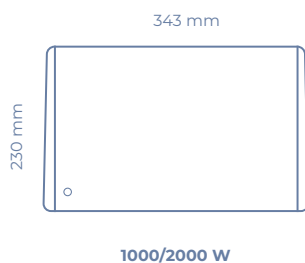

PUISANCE (W)	L x H x E* (MM)	POIDS (KG)	RÉFÉRENCES
AVEC MINUTERIE 15 MINUTES			
1000/2000	34,3 x 23,0 x 13,6	2,8	00L1047AAAj

\* Epaisseur avec son dossier d'installation