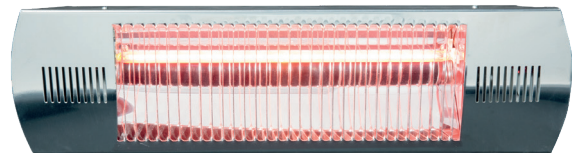

IRC DÉCO

INFRAROUGE
LONGUE PORTÉE DE TERRASSE

Cas d'usage :

- ▶ Terrasses
- ▶ Cafés
- ▶ ...

LES ATOUTS

- ▶ **Lampe HeLen** : chauffe rapide et efficace, longévité.
- ▶ **Large gamme** : un design pour s'adapter aux différents besoins.

IRC DÉCO

INFRAROUGE LONGUE PORTÉE DE TERRASSE

PROTECTION CONTRE LES PROJECTIONS

Il peut être installé à l'extérieur sous abri car il est protégé contre les projections d'eau (IP 24).

FIXATION ARTICULÉE

Pose simple au mur ou au plafond. L'infrarouge peut être orienté en fonction du besoin. Rallonge en option pour un écartement au mur variable de 700 à 1200 mm.

CONFORT ET PROTECTION

Une chaleur instantanément ressentie
Le réflecteur est lisse et une grille protège la façade pour éviter tout risque d'accident.

IRC Déco

Terrasse - Longue portée

Puissance W	L x h x ÉP* (mm)	Poids kg	Références
lampe helen - hauteur mini d'installation 2,50 m - support de fixation articulé fourni (200 mm)			
1500	500 x 130 x 142	1,9	M116123
Rallonge pour un écartement au mur variable de 700 à 1200 mm			M090006