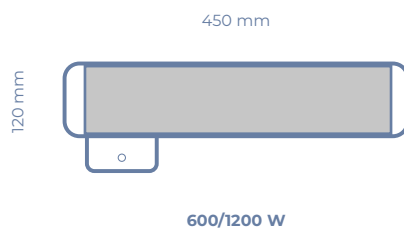

ROYAT 2

Idéal au-dessus de la porte ou d'un miroir.
Adapté pour les espaces réduits.

**DISPONIBLE EN VERSION
DE 600 À 1200 W.**

**L'INFRAROUGE À QUARTZ ROYAT 2
EST ÉQUIPÉ D'UNE MINUTERIE
(15 MINUTES).**

ASTUCIEUX

Le boîtier de commande peut s'installer
indifféremment à gauche ou à droite.

Éléments de confort

- ◆ Disponible en version de 600 à 1200 W.
- ◆ L'infrarouge Royat 2 est équipé d'une minuterie (15 minutes).
- ◆ Astucieux
- ◆ Le boîtier de commande s'installe indifféremment à gauche ou à droite.

PUISSANCE (W)	L X H X E* (MM)	POIDS (KG)	RÉFÉRENCES
AVEC MINUTERIE 15 MINUTES			
600	450x120x110	1,3	0079082AA
1200	450x120x110	1,3	0079084AA

* Epaisseur avec son dossier d'installation

Normes

Classe II
IP24 IK08