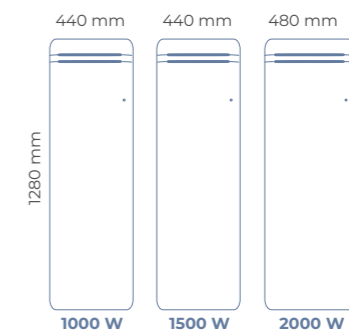

DECouvrez L'EXpÉRIENCE CONNECTÉE AVEC

EN SAVOIR PLUS

MODÈLES HORIZONTAUX
ÉPAISSEUR : 112 mm

Détection de présence

Prise en compte immédiate d'un imprévu : une absence non programmée, un retour avancé, le détecteur adapte automatiquement la température de consigne du radiateur.

SCHÉMA DE PRINCIPE
BLANC SATINÉ

MODÈLES VERTICAUX
ÉPAISSEUR : 131 mm

L'intelligence Muller Intuitiv permet de traquer au quotidien la moindre source de gaspillage tout en offrant un meilleur confort.

La résistance mono-bloc en aluminium, assure les montées rapides en température, et garantit un fonctionnement silencieux.

Puissance (W)	L x H x Ép* (mm)	Poids (kg)	Réf. blanc
HORIZONTAL			
500	450 x 600 x 112	10,5	NEM2481SEEC
750	450 x 600 x 112	10,5	NEM2482SEEC
1000	610 x 600 x 112	13,8	NEM2483SEEC
1250	770 x 600 x 112	17,0	NEM2484SEEC
1500	930 x 600 x 112	20,5	NEM2485SEEC
2000	1170 x 600 x 112	25,4	NEM2487SEEC
VERTICAL			
1000	440 x 1280 x 135	21,4	NEM2493SEEC
1500	440 x 1280 x 135	21,8	NEM2495SEEC
2000	490 x 1280 x 135	24,7	NEM2497SEEC