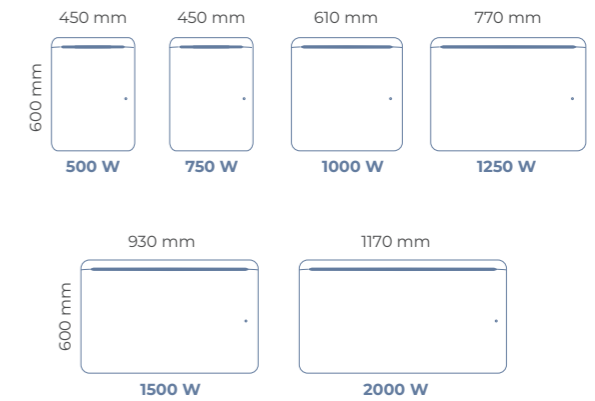

DECouvrez L'EXpÉRIENCE CONNECTÉE AVEC

EN SAVOIR PLUS

MODÈLES HORIZONTAUX
ÉPAISSEUR : 112 mm

Détection de présence

Prise en compte immédiate d'un imprévu : une absence non programmée, un retour avancé, le détecteur adapte automatiquement la température de consigne du radiateur.

SCHÉMA DE PRINCIPE
BLANC SATINÉ

MODÈLES VERTICAUX
ÉPAISSEUR : 131 mm

L'intelligence Muller Intuitiv permet de traquer au quotidien la moindre source de gaspillage tout en offrant un meilleur confort.

La résistance mono-bloc en aluminium, assure les montées rapides en température, et garantit un fonctionnement silencieux.

Puissance (W)	L x H x Ép* (mm)	Poids (kg)	Réf. blanc
HORIZONTAL			
500	450 x 600 x 112	10,5	NEM2481SEEC
750	450 x 600 x 112	10,5	NEM2482SEEC
1000	610 x 600 x 112	13,8	NEM2483SEEC
1250	770 x 600 x 112	17,0	NEM2484SEEC
1500	930 x 600 x 112	20,5	NEM2485SEEC
2000	1170 x 600 x 112	25,4	NEM2487SEEC
VERTICAL			
1000	440 x 1280 x 135	21,4	NEM2493SEEC
1500	440 x 1280 x 135	21,8	NEM2495SEEC
2000	490 x 1280 x 135	24,7	NEM2497SEEC