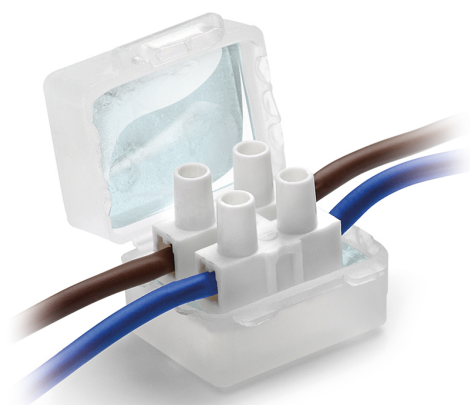

[(<http://klauke-france.fr>)](http://klauke-france.fr)

ACCUEIL (/) > NOS PRODUITS > RACCORDEMENT ET ISOLATION ([HTTP://KLAUKE-FRANCE.FR/CATEGORIE-PRODUIT/RACCORDEMENT-ET-ISOLATION/](http://klauke-france.fr/categorie-produit/raccordement-et-isolation/)) > GELBOXLINE

K5

GELBOXLINE

K5 [Raccordement et isolation (<http://klauke-france.fr/categorie-produit/raccordement-et-isolation/>)](http://klauke-france.fr/categorie-produit/raccordement-et-isolation/).

GELBOXLINE

[CARACTÉRISTIQUES](#)

[DONNÉES TECHNIQUES 1](#)