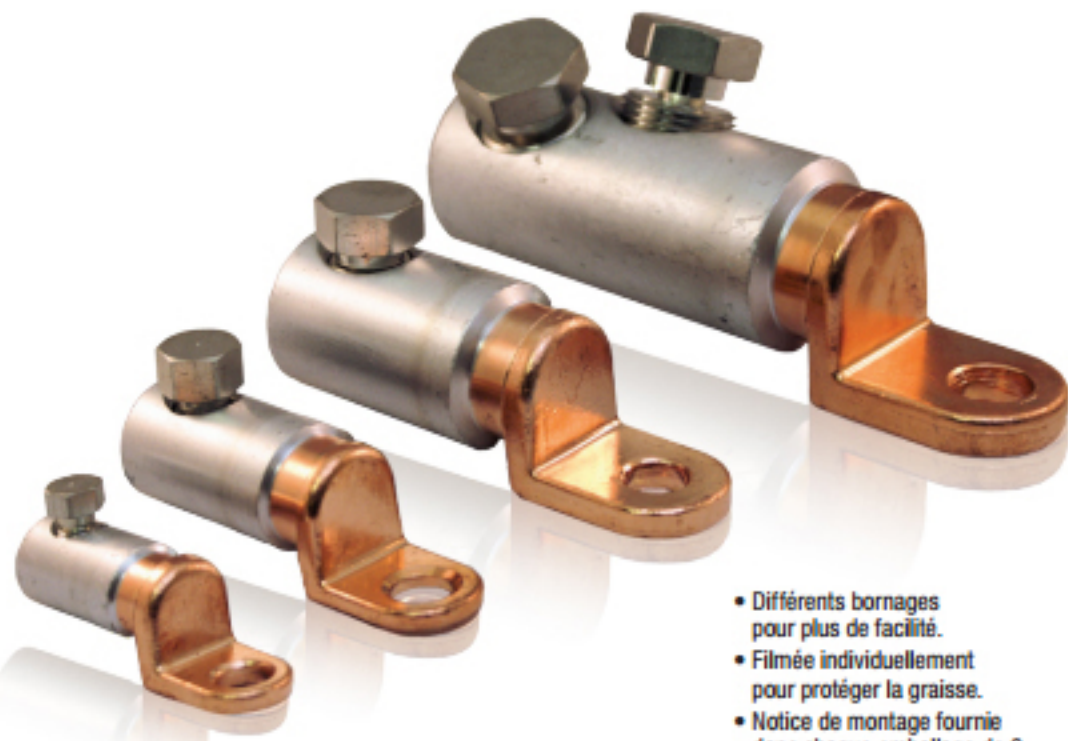

■ Raccordement de câbles alu ou cuivre ■ Pour applications industrielles BT ■ Dimensions réduites

MONTAGE FACILE

VIS AUTO CASSANTES

- Différents bornages pour plus de facilité.
- Filmée individuellement pour protéger la graisse.
- Notice de montage fournie dans chaque emballage de 3.

Référence n°	Section mm ²	Dimensions en mm					mm ²		mm ²		Longueur de dénudage	H Dimension tête de vis
		Ø A	Ø B	C	D	L	Conducteur Alu-Rond	Conducteur Alu-Sectoral	Conducteur Cuivre-Rond	Conducteur Cuivre-Sectoral		
CAU1035V8	10-35	8	16	16	8	58	10-35	10-25	10-35	10-25	23	9
CAU5095V8	50-95	13.5	22	20	8	72	50-95	50-70	50-95	50-70	33	13
CAU5095V10	50-95	13.5	22	20	10	72	50-95	50-70	50-95	50-70	33	13
CAU120185V10	120-185	17	30	25	10	88	120-185	120-150	120-185	120-150	41	17
CAU120185V12	120-185	17	30	25	12	88	120-185	120-150	120-185	120-150	41	17
CAU240300V10	240-300	23	36	30	10	128	240-300	240	240-300	240	71	22
CAU240300V12	240-300	23	36	30	12	128	240-300	240	240-300	240	71	22