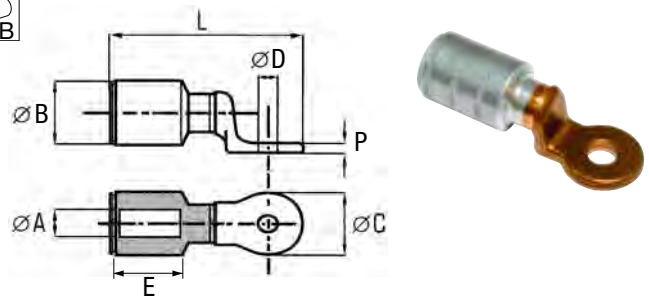

Cosses aluminium-cuivre à fût court pour réseaux industriels

Caractéristiques :

- Exécution conforme à la norme NFC 63-061-B
- Matière : aluminium 1050 A, cuivre Cu A1
- Soudé par friction
- Fût enduit de graisse, obturé par un bouchon
- Mise en œuvre par rétreint hexagonal

* pour tous nos articles : code article = référence commerciale sans ponctuation (- . . /)									
Référence n°	section mm ²	Dimensions mm							pcs
		Ø A	Ø B	Ø C	Ø D	P	E	L	
CAUBT35*	35	8	16	20	10,5	4	30	69	3
CAUBT50*	50	9	16	20	10,5	4	30	69	3
CAUBT70*	70	11	20	20	10,5	4	30	69	3
CAUBT95*	95	12,5	20	20	10,5	4	30	69	3
CAUBT120*	120	13,7	20	20	10,5	4	30	69	3
CAUBT120-12		13,7	20	24	12,8	5	30	75	3
CAUBT150-10*	150	15,5	27	24	10,5	5	36	81	3
CAUBT150-12		15,5	27	24	12,8	5	36	81	3
CAUBT185-10*	185	17	27	24	10,5	5	36	82	3
CAUBT185-12		17	27	30	12,8	5	36	90	3
CAUBT240-10*	240	19,5	27	30	10,5	6	36	90	3
CAUBT240-12		19,5	27	30	12,8	6	36	90	3
CAUBT300-10	300	22	30	30	10,5	6	38	92	3
CAUBT300-14		22	30	35	14,5	7	38	94	3

Cosses aluminium-cuivre à serrage par vis à tête fusible

Caractéristiques :

- Exécution conforme à la norme NFC 63-061-B
- Matière : aluminium 1050 A, cuivre Cu A1
- Soudé par friction
- Fût enduit de graisse, obturé par un bouchon
- Mise en œuvre par vissage : le couple de serrage est atteint à la rupture de la tête de la vis
- Peut être utilisée sur du câble cuivre en ambiance sèche

* pour tous nos articles : code article = référence commerciale sans ponctuation (- . . /)										
Référence n°	section mm ²	Dimensions mm							H Dim tête de vis	pcs
		Ø A	Ø B	C	Ø D	P	E	L		
CAU10-35V8	10-35	8	16	16	8,5	4	20	58	9	3
CAU50-95V8	50-95	13,5	22	20	8,5	4	30	72	13	3
CAU50-95V10	50-95	13,5	22	20	10,5	4	30	72	13	3
CAU120-185V10	120-185	17	30	25	10,5	6	38	88	17	3
CAU120-185V12	120-185	17	30	25	12,5	6	38	88	17	3
CAU240-300V10	240-300	23	36	30	10,5	8	68	128	22	3
CAU240-300V12	240-300	23	36	30	12,5	8	68	128	22	3