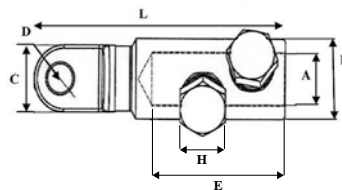

* pour tous nos articles : code article = référence commerciale sans ponctuation (- . . /)									
Référence n°	section mm ²	Dimensions mm							pcs
		Ø A	Ø B	Ø C	Ø D	P	E	L	
CAUBT35*	35	8	16	20	10,5	4	30	69	3
CAUBT50*	50	9	16	20	10,5	4	30	69	3
CAUBT70*	70	11	20	20	10,5	4	30	69	3
CAUBT95*	95	12,5	20	20	10,5	4	30	69	3
CAUBT120*	120	13,7	20	20	10,5	4	30	69	3
CAUBT120-12		13,7	20	24	12,8	5	30	75	3
CAUBT150-10*	150	15,5	27	24	10,5	5	36	81	3
CAUBT150-12		15,5	27	24	12,8	5	36	81	3
CAUBT185-10*	185	17	27	24	10,5	5	36	82	3
CAUBT185-12		17	27	30	12,8	5	36	90	3
CAUBT240-10*	240	19,5	27	30	10,5	6	36	90	3
CAUBT240-12		19,5	27	30	12,8	6	36	90	3
CAUBT300-10	300	22	30	30	10,5	6	38	92	3
CAUBT300-14		22	30	35	14,5	7	38	94	3

Nota : Il est impératif de bien brosser le câble alu avant montage et sertissage.

* Références livrables en boîtes plastique pour présentoir, conditionnement réduit : voir page 74.

↻ Outillage : voir page 45.

Cosses aluminium-cuivre à serrage par vis à tête fusible

Caractéristiques :

- Exécution conforme à la norme NFC 63-061-B
- Matière : aluminium 1050 A, cuivre Cu A1
- Soudé par friction
- Fût enduit de graisse, obturé par un bouchon
- Mise en œuvre par vissage : le couple de serrage est atteint à la rupture de la tête de la vis
- Peut être utilisée sur du câble cuivre en ambiance sèche

* pour tous nos articles : code article = référence commerciale sans ponctuation (- . . /)										
Référence n°	section mm ²	Dimensions mm							H Dim tête de vis	pcs
		Ø A	Ø B	C	Ø D	P	E	L		
CAU10-35V8	10-35	8	16	16	8,5	4	20	58	9	3
CAU50-95V8	50-95	13,5	22	20	8,5	4	30	72	13	3
CAU50-95V10	50-95	13,5	22	20	10,5	4	30	72	13	3
CAU120-185V10	120-185	17	30	25	10,5	6	38	88	17	3
CAU120-185V12	120-185	17	30	25	12,5	6	38	88	17	3
CAU240-300V10	240-300	23	36	30	10,5	8	68	128	22	3
CAU240-300V12	240-300	23	36	30	12,5	8	68	128	22	3