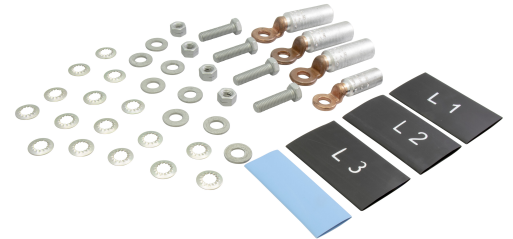

ECAU ...FRM VD

Kit raccordement tableau BT cosses AL/Cu visserie repérage thermo 3x150+95M(70E)

Domaine d'application : BT

Description :

Conditionnement en trousse des cosses **C.AU** pour départs Basse Tension dans les postes BT / HTA.

Livré avec :

- Fourreaux thermo-rétractables (trois noirs L1, L2, L3 et un bleu N)
- Avec visserie

Réf.	Réf. Enedis	Code Enedis	Packaging	Composition
ECAU 150-95M(70E) FRMVD	Trous.Rac. Cab. 3x150+95M(70E)	6982014	Trousses avec visserie 3 x	C2AU 150 / 1 x C1AU 95 / 1 x KIT THERMO /1 x KIT V1245 D