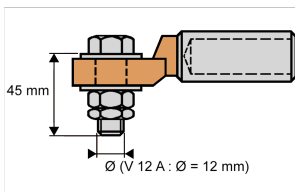

ECAU ...FRM VD

Kit raccordement tableau BT cosses AL/Cu visserie repérage thermo 3x150+95M(70E)

Domaine d'application : BT

Description :

Conditionnement en trousse des cosses **C.AU** pour départs Basse Tension dans les postes BT / HTA.

Livré avec :

- Fourreaux thermo-rétractables (trois noirs L1, L2, L3 et un bleu N)
- Avec visserie

Réf.	Réf. Enedis	Code Enedis	Packaging	Composition
ECAU 150-95M(70E) FRMVD	Trous.Rac. Cab. 3x150+95M(70E)	6982014	Trousses avec visserie 3 x	C2AU 150 / 1 x C1AU 95 / 1 x KIT THERMO /1 x KIT V1245 D