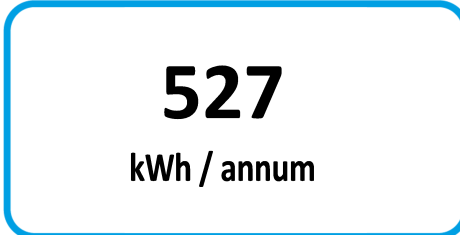

ENERG
енергия · ενεργεια

THERMOR

221071 (221071)

XXS

15 dB

527

kWh / annum

<p>[FR] Marque : THERMOR Modèle : 221071 (221071) Profil de soutirage : XXS Classe d'efficacité énergétique : A Efficacité énergétique (%) : 35 Consommation annuelle d'électricité (kWh) : 527 Réglage thermostat (°C) : 72 Bruit Intérieur (dB) : 15</p> <p>Précautions d'installation : se reporter à la notice Consommation journalière d'électricité (kWh) : 2.487 Volume de stockage (L) : 11</p>	<p>[EN] Trade mark : THERMOR Model : 221071 (221071) Load profile : XXS Energy efficiency class : A Energy efficiency (%) : 35 Annual electricity consumption (kWh) : 527 Thermostat temperature settings (°C) : 72 Sound power level indoors (dB) : 15</p> <p>Specific precautions : Refer to the manual Daily electricity consumption (kWh) : 2.487 Storage volume(L) : 11</p>	<p>[NL] Handelsmerk : THERMOR Typeaanduiding : 221071 (221071) Capaciteitsprofiel : XXS Energie-efficiëntieklasse : A Energie-efficiëntie (%) : 35 Jaarlijks elektriciteitsverbruik (kWh) : 527 Temperatuurinstellingen van de Thermostaat (°C) : 72 Geluidsvermogensniveau binnen (dB) : 15</p> <p>Specifieke voorzorgmaatregelen : raadpleeg de handleiding Dagelijkse elektriciteitsverbruik (kWh) : 2.487 Opslagvolume (L) : 11</p>
<p>[DE] Warenzeichen : THERMOR Modellkennung : 221071 (221071) Lastprofilis : XXS Klasse Energieeffizienz : A Energieeffizienz (%) : 35 Jährlicher Stromverbrauch (kWh) : 527 Temperaturereinstellungen des Temperaturreglers (°C) : 72 Schalleistungspegel in Innenräumen (dB) : 15</p> <p>Besonderen Vorkehrungen : Siehe Handbuch Tägliche Stromverbrauch (kWh) : 2.487 Speichervolumen (L) : 11</p>	<p>[ES] Marca comercial : THERMOR Modelo : 221071 (221071) Perfil de carga : XXS Clase de eficiencia energética : A Eficiencia energética (%) : 35 Consumo anual de electricidad (kWh) : 527 Temperatura del termostato (°C) : 72 Potencia acústica en interiores (dB) : 15</p> <p>Precauciones específicas : Consulte el manual Consumo eléctrico diario (kWh) : 2.487 Capacidad(L) : 11</p>	<p>[IT] Marchio : THERMOR Modello : 221071 (221071) Profilo di carico : XXS Classe di efficienza energetica : A Efficienza energetica (%) : 35 Consumo annuo di energia (kWh) : 527 Temperatura del termostato (°C) : 72 Livello di potenza sonora all'interno (dB) : 15</p> <p>Precauzioni specifiche : Consultare il manuale Consumo quotidiano di energia elettrica diario (kWh) : 2.487 Volume utile (L) : 11</p>
<p>[PT] Marca comercial : THERMOR Modelo : 221071 (221071) Perfil de carga : XXS Classe de eficiência energética : A Eficiência energética (%) : 35 Consumo anual de electricidade (kWh) : 527 Temperatura no termostato (°C) : 72 Nível de potência sonora no interior (dB) : 15</p> <p>Precações específicas : Consulte o manual Consumo diário de electricidade (kWh) : 2.487 Volume útil (L) : 11</p>	<p>[PL] Znak towarowy : THERMOR Modelu : 221071 (221071) Profil obciążenia : XXS Klasa efektywności energetycznej : A Efektywność energetyczna (%) : 35 Roczne zużycie energii elektrycznej (kWh) : 527 Ustawienia termostatu i temperatury (°C) : 72 Poziom mocy akustycznej (dB) : 15</p> <p>Szczególne środki ostrożności : Zapoznaj się z instrukcją Zużycie energii elektrycznej (kWh) : 2.487 Pojemność magazynowa (L) : 11</p>	<p>[RO] Marca comercială : THERMOR Model : 221071 (221071) Profilul de sarcină : XXS Clasa de randament energetic : A Randamentul energetic (%) : 35 Consumul anual de energie electrică (kWh) : 527 Setările pentru ale Termostatlui (°C) : 72 Nivelul de putere acustică în interior (dB) : 15</p> <p>Precauții specifice : Consultați manualul de Consumul de energie zilnic (kWh) : 2.487 Volumul de depozitare (L) : 11</p>
<p>[ET] Kaubamärk : THERMOR Mudelitähis : 221071 (221071) Koormisprofiil : XXS Energiatehokuse klass : A Vee soojendamise kasutegur (%) : 35 Aastane elektrienergia tarve (kWh) : 527 Termostaadi seadistus (°C) : 72 Müravõimsustase siseruumis (dB) : 15</p> <p>Mis tahes konkreetsed ettevaatusabinõud : Lugege juhendi Päevane elektrienergia tarve (kWh) : 2.487 Maht (L) : 11</p>	<p>[LV] Nosaukums vai preču zīme : THERMOR Modeļa : 221071 (221071) Slodzes profils : XXS Energieefektivitātes klase : A Energieefektivitāte (%) : 35 Gada elektroenerģijas patēriņš(kWh) : 527 Termostata temperatūras iestatījumi (°C) : 72 Akustiskās jaudas līmenis telpās (dB) : 15</p> <p>Ipaši piesardzības : Atsaucas uz rokasgrāmatu Elektroenerģijas patēriņš (kWh) : 2.487 Glabāšanas tilpums (L) : 11</p>	<p>[HR] Zaštitni znak : THERMOR Modela : 221071 (221071) Profil opterećenja : XXS Razred energetske učinkovitosti : A Energetska učinkovitost (%) : 35 Godišnja potrošnja električne energije (kWh) : 527 Postavka temperature na termostatu (°C) : 72 Razina zvučne snage u zatvorenom (dB) : 15</p> <p>Posebne mjere opreza : Pogledajte upute Potrošnja električne energije (kWh) : 2.487 Korisna zapremnina (L) : 11</p>
<p>[CS] Ochranná známka : THERMOR Modelu : 221071 (221071) Zátěžovým profilem : XXS Třída energetické účinnosti : A Energetická účinnost (%) : 35 Roční spotřebou elektrické energie (kWh) : 527 Nastavení teploty termostatu (°C) : 72 Akustického výkonu ve vnitřním (dB) : 15</p> <p>Konkrétní preventivní opatření : viz pokyny Spotřeba elektrické energie (kWh) : 2.487 Užitný objem (L) : 11</p>	<p>[BG] Търговска марка : THERMOR Модела : 221071 (221071) Товаров профил : XXS Класът на енергийна ефективност : A Енергийната ефективност (%) : 35 Годишно електропотребление (kWh) : 527 Температурни Настройки (°C) : 72 На шума при за вършен монтаж (dB) : 15</p> <p>Конкретни предпазни мерки : виж ръководството Потребление на електроенергия (kWh) : 2.487 Топлоакумулацият обем (L) : 11</p>	<p>[HU] Védjegye : THERMOR Modellazonosító : 221071 (221071) Terhelési profil : XXS Energiahatékonysági osztálya : A Vízmelegítési hatásfok (%) : 35 Éves villamosenergia-fogyasztás (kWh) : 527 Termostátjának beállításai (°C) : 72 Hangteljesítményszint beltéri (dB) : 15</p> <p>Külön óvintézkedések : lásd manuális Napi villamosenergia-fogyasztás (kWh) : 2.487 Tárolási térfogat literben kifejezve(L) : 11</p>
<p>[FI] Tavaramerki : THERMOR Mallitunniste : 221071 (221071) Kuormitusprofiili : XXS Energiatehokkuusluokka : A Energiatehokkuus (%) : 35 Vuotuinen sähkönkulutus (kWh) : 527 Termostaatin lämpötila-asetukset (°C) : 72 Äänitehotaso (dB) : 15</p> <p>Erityiset varoitimenpiteet : Katso käsikirja Vuorokautinen sähkönkulutus (kWh) : 2.487 Säiliön tilavuus (L) : 11</p>	<p>[SV] Varumärke : THERMOR Modellbeteckning : 221071 (221071) Belastningsprofil : XXS Energieeffektivitetsklass : A Energieeffektivitet (%) : 35 Årlig elförbrukning (kWh) : 527 Termostat-temperaturinställningar(°C) : 72 Ljudeffektivitän inomhus (dB) : 15 Med låg belastning Särskilda försiktighetsåtgärder Daglig konsumtion av el (kWh) : 2.487 Volym(L) : 11</p>	