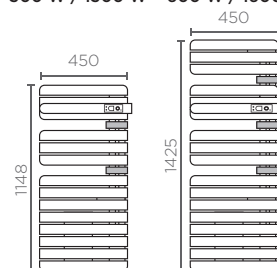

Dimensions (en mm)

MODÈLE STANDARD

Épaisseur : 120 mm⁽¹⁾

500 W / 1500 W 750 W / 1750 W 500 W / 1500 W 750 W / 1750 W

MODÈLE ÉTROIT

Épaisseur : 120 mm⁽¹⁾

500 W / 1500 W 600 W / 1600 W

COMMANDE DIGITALE