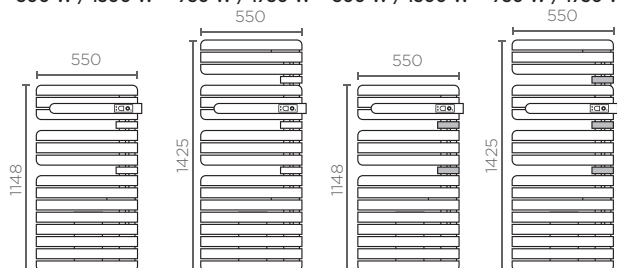

DESIGN

Disponible en format étroit (45 cm) ou standard (55 cm)

8 couleurs avec entretoises en **chêne clair** ou **blanc brillant**⁽¹⁾

Blanc brillant
(RAL 9016)

Blanc mat
(RAL 9016)

Gris
menhir

Gris
roche

Brun
sable

- 1 Lames plates (meilleur contact avec serviettes et efficacité séchage)
- 2 Fluide caloporteur
- 3 Commande digitale à hauteur insérée dans la barre de portage
- 4 Barre porte-serviettes
- 5 Soufflerie invisible (optionnelle)
- 6 Éléments techniques masqués / Collecteurs masqués par des entretoises

Dimensions (en mm)

MODÈLE STANDARD

Épaisseur : 120 mm⁽¹⁾

500 W / 1500 W 750 W / 1750 W 500 W / 1500 W 750 W / 1750 W

MODÈLE ÉTROIT

Épaisseur : 120 mm⁽¹⁾

500 W / 1500 W 600 W / 1600 W

COMMANDE DIGITALE