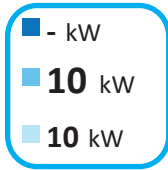

ENERG
енергия ενέργεια

Y IJA
IE IA

Thermor  AUREA 2 DUO 9

A++

A+

2019

811 / 2013