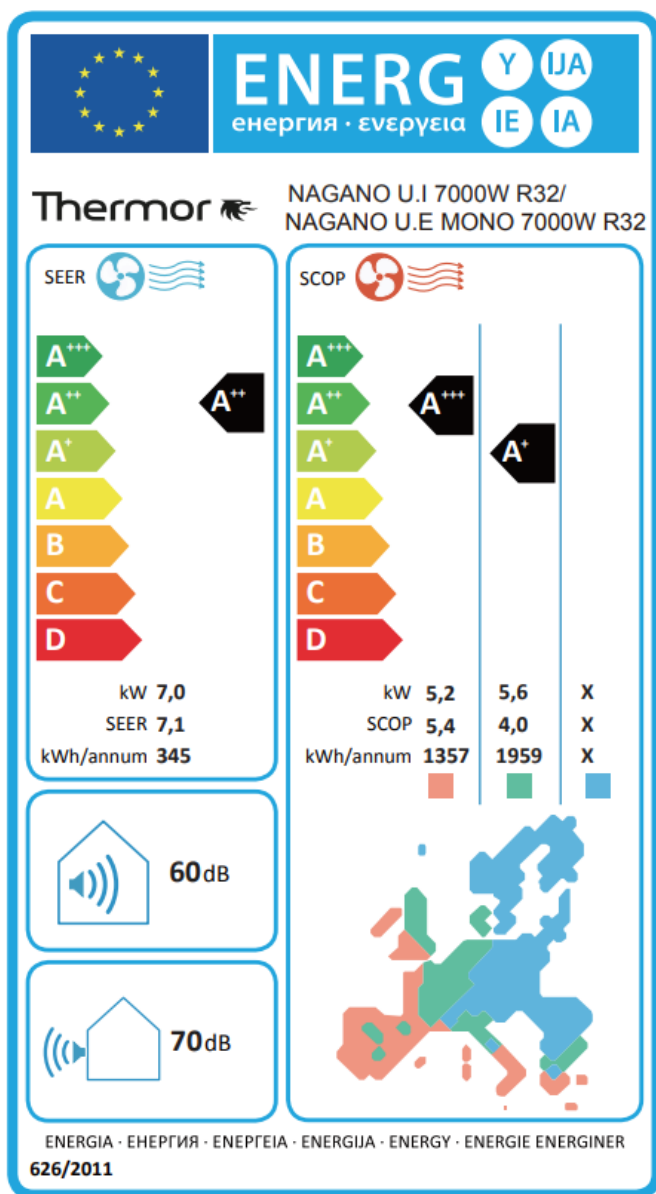

# NAGANO UE 7000W

en association avec

## NAGANO UI MURALE

## NAGANO UI CASSETTE 800x800