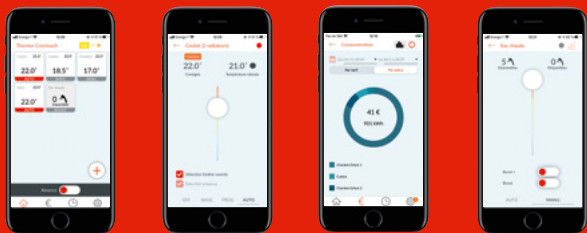

Une application gratuite intuitive et simple à utiliser, compatible smartphone et tablette

ÉCONOMIES

Une meilleure maîtrise de sa consommation d'énergie pour réaliser des économies

FONCTIONNALITÉS

Programmation et affichage en temps réel de la température et qualité d'air extérieur, et de la météo

FONCTIONNALITÉS

RADIATEUR :

- Pilotage par pièce et gestion des imprévus.
- Programmation à distance.
- Réglage simple et rapide de la température.
- Affichage de l'état de chauffe de l'appareil.

RADIATEUR ET CHAUFFE-EAU :

- Affichage de la consommation pour chaque pièce en € ou en kWh.
- Réglage de la tarification électrique (tarifs base, heures pleines/heures creuses) et conseils pour réaliser des économies.
- Mode absence avec programmation de la date de retour.

CHAUFFE-EAU :

- Affichage du nombre de douches restantes.
- Fonction Boost pour obtenir de l'eau chaude plus rapidement.

SIMPLE À INSTALLER

- 1 Brancher le bridge Cozytouch. Le bridge va permettre de diffuser les informations de l'appareil vers un smartphone. Pour les appareils non-connectés nativement, installer une interface.
- 2 Télécharger gratuitement l'application Thermor Cozytouch.
- 3 Créer un compte sur l'application Thermor Cozytouch.
- 4 Connecter (appairer) les appareils. Dans la limite de 20 appareils par bridge.