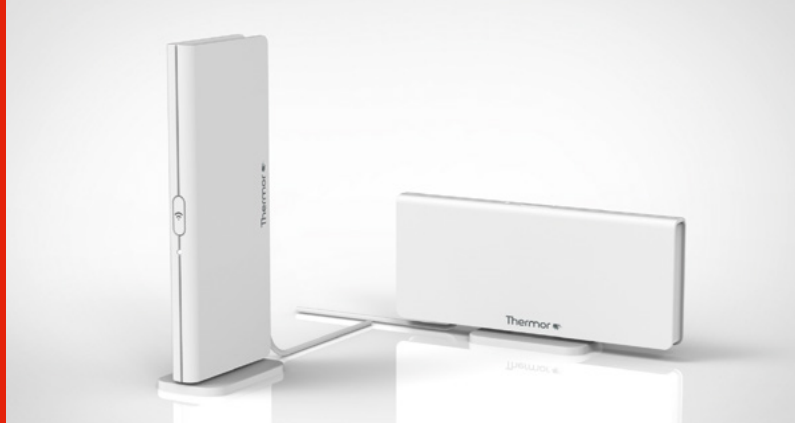

CHAUFFE-EAU :

- Affichage du nombre de douches restantes.
- Fonction Boost pour obtenir de l'eau chaude plus rapidement.

SIMPLE À INSTALLER

- 1 Brancher le bridge Cozytouch. Le bridge va permettre de diffuser les informations de l'appareil vers un smartphone. Pour les appareils non-connectés nativement, installer une interface.
- 2 Télécharger gratuitement l'application Thermor Cozytouch.
- 3 Créer un compte sur l'application Thermor Cozytouch.
- 4 Connecter (appairer) les appareils. Dans la limite de 20 appareils par bridge.