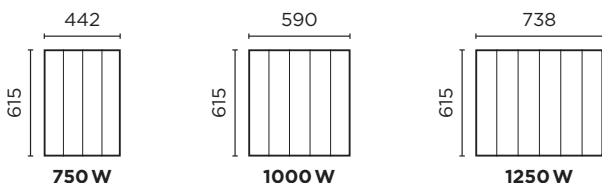

Visualisation des consommations

(Nécessite l'achat d'un bridge Cozytouch par foyer)

DIMENSIONS

HORIZONTAL

Épaisseur de 120 mm

VERTICAL

Épaisseur de 130 mm

ACCESSOIRES

Bridge Cozytouch (réf. 400 990)

Comment installer le bridge Cozytouch

RÉFÉRENCES

Puissance (W)	Poids (kg)	Référence
KENYA 3 HORIZONTAL		
750	13	414 521
1000	18	414 531
1250	23	414 541
1500	25	414 551
2000	33	414 571
KENYA 3 VERTICAL		
1000	24,8	414 631
1500	31	414 651
2000	34	414 671