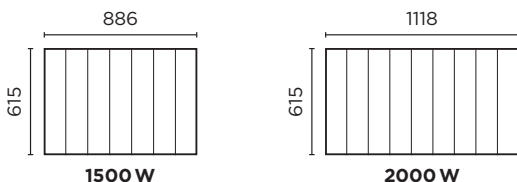

Visualisation des consommations

(Nécessite l'achat d'un bridge Cozytouch par foyer)

DIMENSIONS

HORIZONTAL

Épaisseur de 120 mm

VERTICAL

Épaisseur de 130 mm

ACCESSOIRES