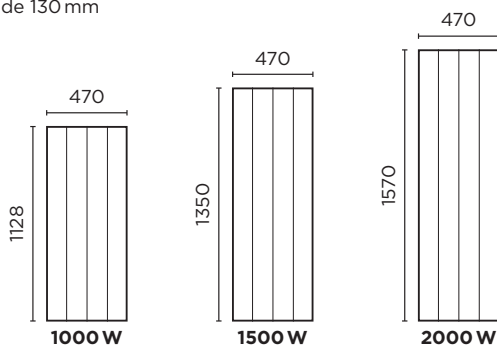

Visualisation des consommations

(Nécessite l'achat d'un bridge Cozytouch par foyer)

DIMENSIONS

HORIZONTAL

Épaisseur de 120 mm

VERTICAL

Épaisseur de 130 mm

ACCESSOIRES

Bridge Cozytouch (réf. 400 990)

Comment installer le bridge Cozytouch

RÉFÉRENCES

Puissance (W)	Poids (kg)	Référence
KENYA 3 HORIZONTAL		
750	13	414 521
1000	18	414 531
1250	23	414 541
1500	25	414 551
2000	33	414 571
KENYA 3 VERTICAL		
1000	24,8	414 631
1500	31	414 651
2000	34	414 671