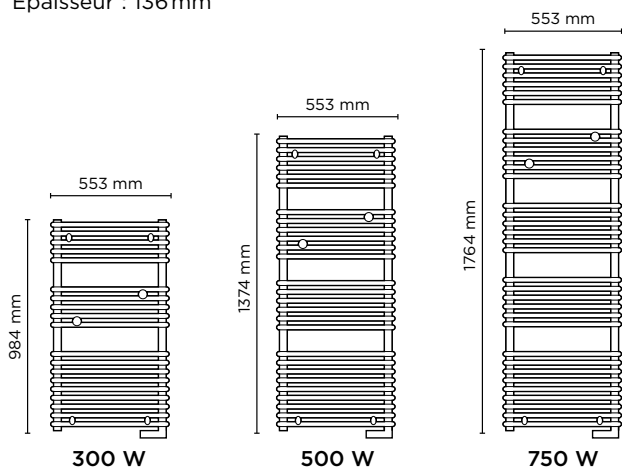

DIMENSIONS

Épaisseur : 136 mm

ACCESSOIRES

Une gamme d'accessoires pour vous rendre le quotidien plus agréable et pratique...

En vente sur la boutique en ligne Thermor :
<https://boutique.thermor.fr/>

RÉFÉRENCES

	Puissance (W)	Dimensions L x H x E (mm)	Poids (kg)	Référence
Riva chrome	300	553x984x108	19	472 402
	500	553x1374x108	25	472 412
	750	553x1764x108	34	472 422

2 ANS GARANTIE