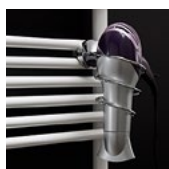

ACCESSOIRES