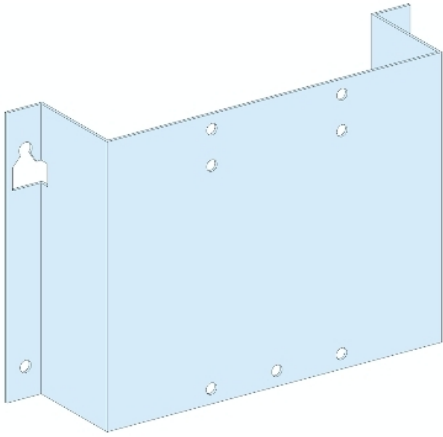

Fiche produit

Caractéristiques

03050

Platine pour NSX-INS-INV250 vertical fixe,
commande maneton, en gaine L = 250 mm

Principales

Gamme de produits	Prisma G
Gamme	Prisma
Fonction produit	Platine de montage
Catégorie d'accessoire / de pièce détachée	Accessoire d'installation
Compatibilité de gamme	Prisma Prisma Pack 250 conduit Prisma Prisma G conduit Prisma Prisma P cubicle
Installation description	Gaine d'armoire - largeur 300 mm Gaine de coffret - largeur 300 mm Cellule - largeur 400 mm profondeur 400 mm Coffret Pack - largeur 300 mm
Produit installé	<p>Easypact: Fixe CVS100...160 sans protection différentielle - contrôle: par maneton - vertical installation</p> <p>Easypact: Fixe CVS250 sans protection différentielle - contrôle: par maneton - vertical installation</p> <p>Compact: Fixe INS250 - contrôle: poignée rotative frontale directe - vertical installation</p> <p>Compact: Fixe INV100 - contrôle: poignée rotative frontale directe - vertical installation</p> <p>Compact: Fixe INV160 - contrôle: poignée rotative frontale directe - vertical installation</p> <p>Compact: Fixe INV200 - contrôle: poignée rotative frontale directe - vertical installation</p> <p>Compact: Fixe INV250 - contrôle: poignée rotative frontale directe - vertical installation</p> <p>Compact: Fixe NSX100 à 160 sans protection différentielle - contrôle: par maneton - vertical installation</p> <p>Compact: Fixe NSX250 sans protection différentielle - contrôle: par maneton - vertical installation</p> <p>Easypact: Fixe CVS100...160 avec protection différentielle - contrôle: par maneton - vertical installation</p> <p>Easypact: Fixe CVS250 avec protection différentielle - contrôle: par maneton - vertical installation</p> <p>Compact: Fixe NSX100 à 160 avec protection différentielle - contrôle: par maneton - vertical installation</p> <p>Compact: Fixe NSX250 avec protection différentielle - contrôle: par maneton - vertical installation</p> <p>Compact: kit enfichable NSX100 à 160 sans protection différentielle - contrôle: par maneton - vertical installation</p> <p>Compact: kit enfichable NSX250 sans protection différentielle - contrôle: par maneton - vertical installation</p> <p>Compact: kit enfichable NSX100 à 160 avec protection différentielle - contrôle: par maneton - vertical installation</p> <p>Compact: kit enfichable NSX250 avec protection différentielle - contrôle: par maneton - vertical installation</p>