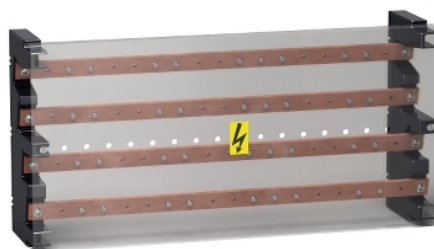

Fiche produit

Caractéristiques

04052

Linergy BS - répartiteur étagé - 160A - 4P - 235x470x115

Principales

Gamme	Linergy
Nom du produit	Linergy BS
Compatibilité de gamme	Prisma Prisma G boîtier Prisma Prisma P boîtier
Degré de protection IP	IPxx B
Fonction produit	Bloc de répartition multi-étagé
Accessoires associés	Enveloppes Special

Complémentaires

Support de montage	Montant Prisma Face arrière pleine
Mode d'installation	Horizontale Verticale
Description des pôles	4P
[Ue] tension assignée d'emploi	440 V CA
[Ui] tension d'isolement	750 V CA
[Uimp] tension assignée de tenue aux chocs	8 kV
[Ie] courant assigné d'emploi	160 A
[Icw] courant assigné de courte durée admissible	10 kA pour 1 s
[Ipk] courant assigné de crête admissible	30 kA
I ² t à l'enclenchement	100000000 A ² .s
Section du jeu de barre	15 x 5 mm
Mode de raccordement	Alimentation: cosse sertie 50 mm ² Alimentation: barres flexibles, 20 x 2 mm Distribution: trous M6 (phase) , 13 1...50 mm ²
Hauteur	235 mm
Largeur	470 mm
Profondeur	115 mm
Poids du produit	2,72 kg