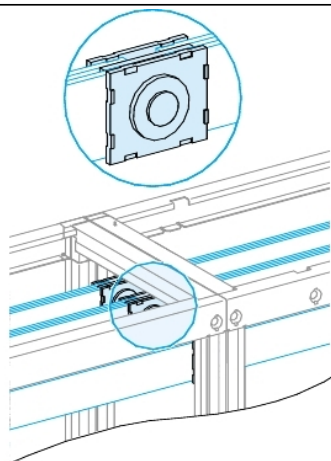

Fiche produit

Caractéristiques

04640

Eclisse jeu de barres horizontal 50/60 mm

Principales

Gamme	Linergy
Nom du produit	Linergy BS
Fonction produit	Joint
Product name	Prisma Prisma P boîtier Linergy Linergy BS jeu de barres
Normes	IEC 60439-1, coffret intérieur IEC 60439-2, coffret intérieur
Certifications du produit	ASEFA

Complémentaires

[Ie] courant assigné d'emploi	4000 A
Section du jeu de barre	60 x 5 mm 50 x 10 mm 60 x 10 mm
Hauteur	67 mm
Largeur	55 mm
Poids du produit	0,8 kg
Quantité du lot	Lot de 1

Emballage

Type d'emballage 1	PCE
Nombre d'unité par paquet	1
Poids de l'emballage (Kg)	800 g
Hauteur de l'emballage 1	3 cm
Largeur de l'emballage 1	12,5 cm
Longueur de l'emballage 1	12,5 cm
Type d'emballage 2	S02
Nb produits dans l'emballage 2	20
Poids de l'emballage 2	16,5 kg
Hauteur de l'emballage 2	15 cm
Largeur de l'emballage 2	30 cm
Longueur de l'emballage 2	40 cm
Type d'emballage 3	P12
Nb produits dans l'emballage 3	160
Poids de l'emballage 3	128 kg
Hauteur de l'emballage 3	45 cm
Largeur de l'emballage 3	80 cm
Longueur de l'emballage 3	120 cm