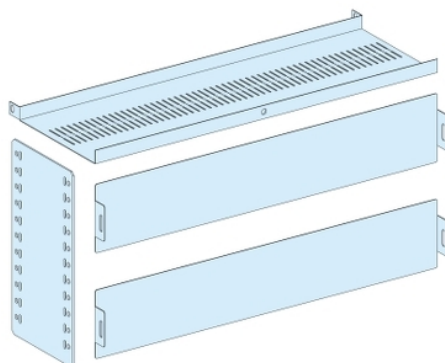

Fiche produit

Caractéristiques

04927

Capot additionnel pour liaison L650 P600

Principales

| | |
|--|--|
| Gamme | Prisma |
| Fonction produit | Couvercle de connexion |
| Catégorie d'accessoire / de pièce détachée | Accessoire de séparation |
| Product name | Linergy Linergy BS jeu de barres Prisma Prisma P ossature |
| Forme de cloisonnement de l'armoire | Forme 1 |

Complémentaires

| | |
|-------------------------------------|--|
| Installation description | Cellule - largeur 650 mm, profondeur 600 mm Cellule - largeur 650 mm, profondeur 600 + 400 mm |
| Nombre de modules verticaux (50 mm) | 4 |
| Produit installé | Horizontal raccordement pour NW Horizontal raccordement pour NS2000 à 3200 |
| Quantité du lot | Lot de 1 |
| Largeur | 573 mm |
| Poids du produit | 1,22 kg |