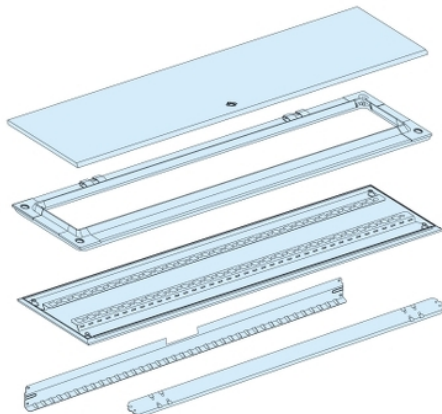

### Principales

Gamme	Prisma
Fonction produit	Porte Panneau arrière
Fonction de l'appareil	Distribution électrique basse tension
Type de coffret	Coffret fonctionnel livré sous forme de kit
Installation du coffret	En saillie
Équipement fournis	1porte pour coffret
Informations complémentaires	Peut être juxtaposé
Type of front plate	Sans
Nombre de modules verticaux (50 mm)	33
Nombre de modules de 18 mm par rangée	10
Normes	CEI 61439-1 NF EN 61439-2 CEI 62208