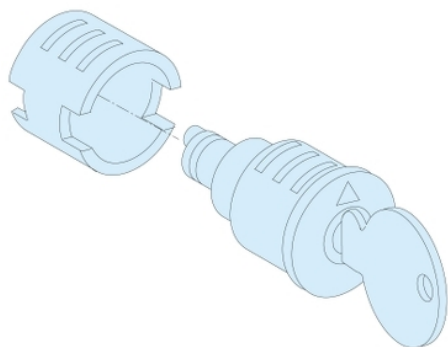

Fiche produit

Caractéristiques

09945

Barillet IP55 + 2 clés 455

Principales

Gamme	Prisma
Fonction produit	Verrou à barillet
Catégorie d'accessoire / de pièce détachée	Accessoire de fermeture
Compatibilité de gamme	Prisma Prisma G porte

Complémentaires

Accessoires associés	Enveloppe IP55
Support de montage	Poignée
Installation description	Armoire Wall-mounted enclosure
Numéro de clé	455
Nombre de touches	2
Quantité du lot	Lot de 2
Poids du produit	0,025 kg