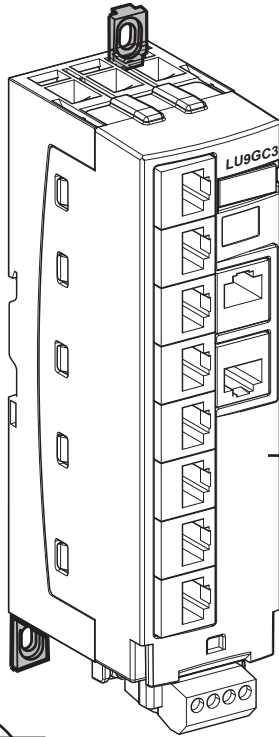

**UK Importer**  
 Schneider Electric Ltd, Stafford Park5,  
 Telford, TF3 3 BL, UK

RJ45

0,25... 1,5		0,2...1,5	0,2...1	0,2...1,5	0,2...1	7	Ø 3,5	0,5	Ø 3
1...1,5	1...1,5	1...2,5	1...2,5	1...2,5	1...2,5	7	Ø 5 Phillips N°1	0,8...1,2	Ø 3