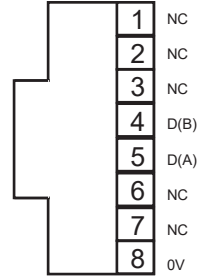

**UK Importer**  
 Schneider Electric Ltd, Stafford Park5,  
 Telford, TF3 3 BL, UK

RJ45

0,25... 1,5		0,2...1,5	0,2...1	0,2...1,5	0,2...1	7	Ø 3,5	0,5	Ø 3
1...1,5	1...1,5	1...2,5	1...2,5	1...2,5	1...2,5	7	Ø 5 Phillips N°1	0,8...1,2	Ø 3